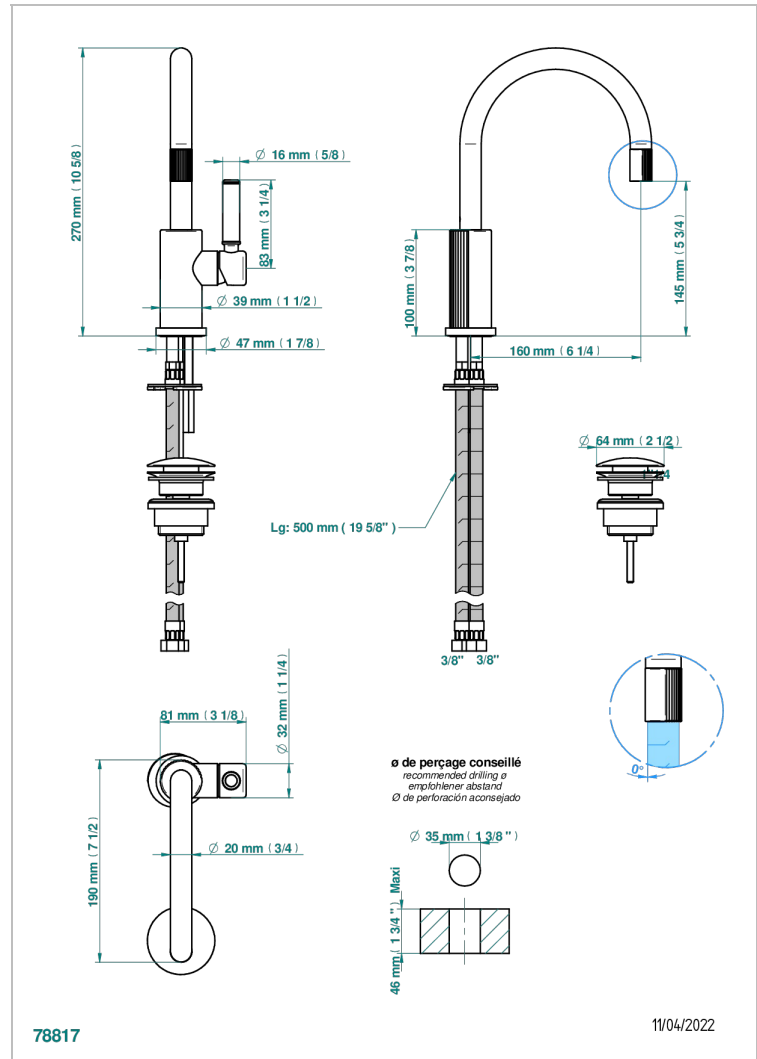

# ESTRELA A MANETTES

U3K-6500H

Mitigeur de lavabo modèle haut, avec vidage

THG<sup>®</sup>  
PARIS

78817

11/04/2022