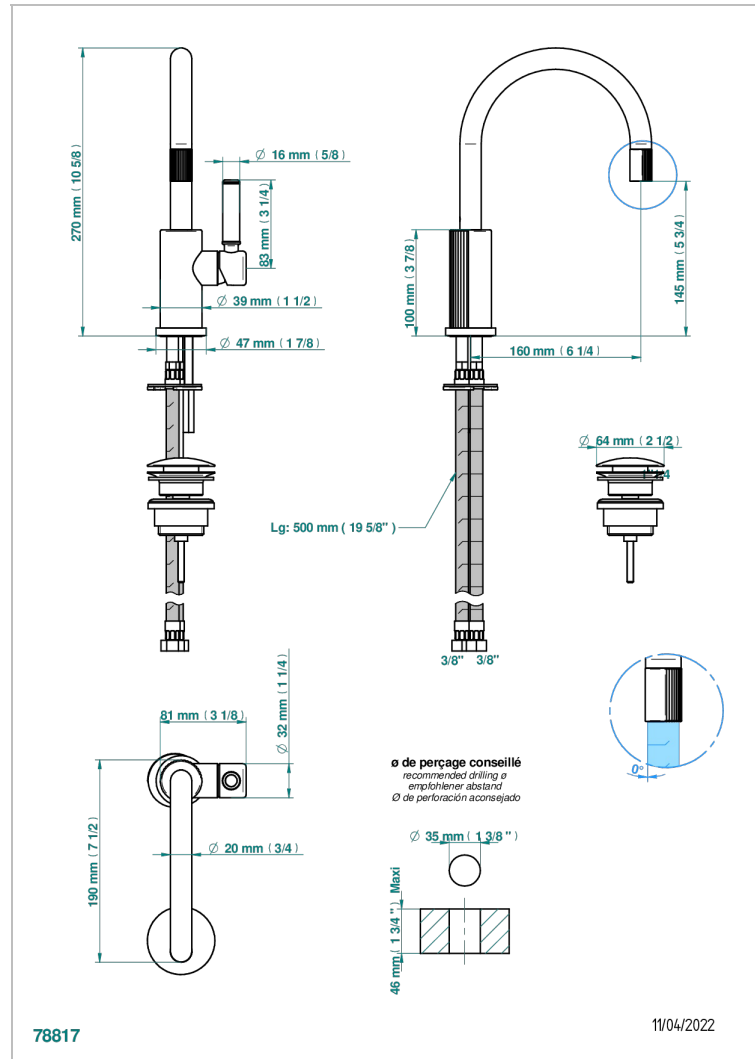

ESTRELA A MANETTES

U3K-6500H

Mitigeur de lavabo modèle haut, avec vidage

THG[®]
PARIS

CARACTÉRISTIQUES

- ACS : 19ACCLY542

CERTIFICATIONS

SPECIFICATIONS TECHNIQUES

- Recommandé : 3 bars (max. 5 bars) - Advised : 43,5 psi (max. 72 psi)
- 8,3 l/min à 3 bars (2.2 gpm at 43.5 psi)

FINITIONS DISPONIBLES

Chromé - A02
Chromé insert doré - GA1
Chromé mat - C02
Doré brillant - F01
Doré mat - F07
Laiton fumé naturel - A13