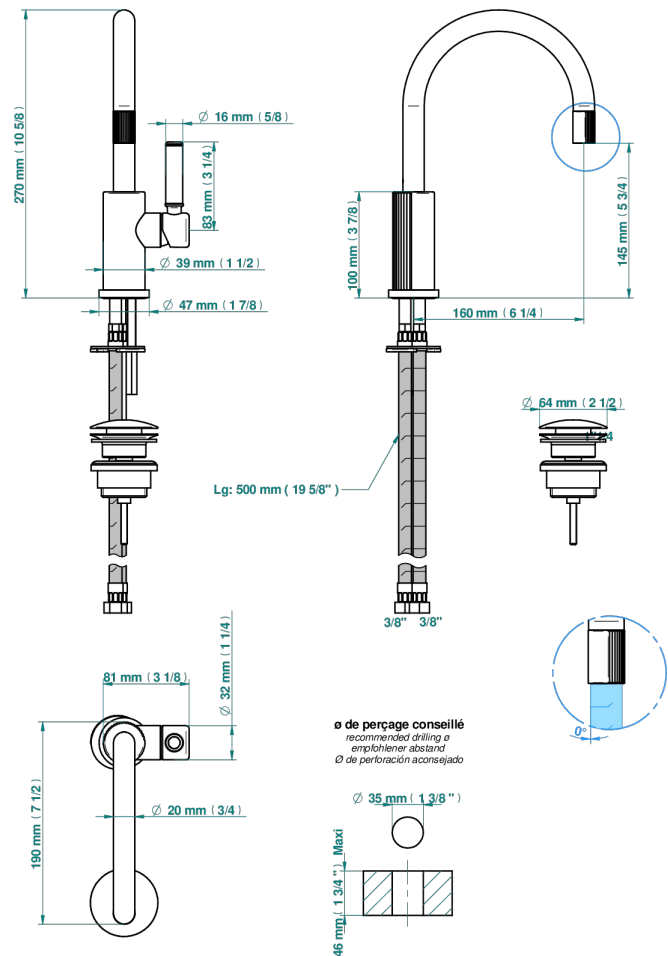

# ESTRELA CON MANETAS

U3K-6500H

Monomando de lavabo - modelo alto

THG<sup>®</sup>  
PARIS

78817

11/04/2022

## CARACTERÍSTICAS

- ACS : 19ACCLY542