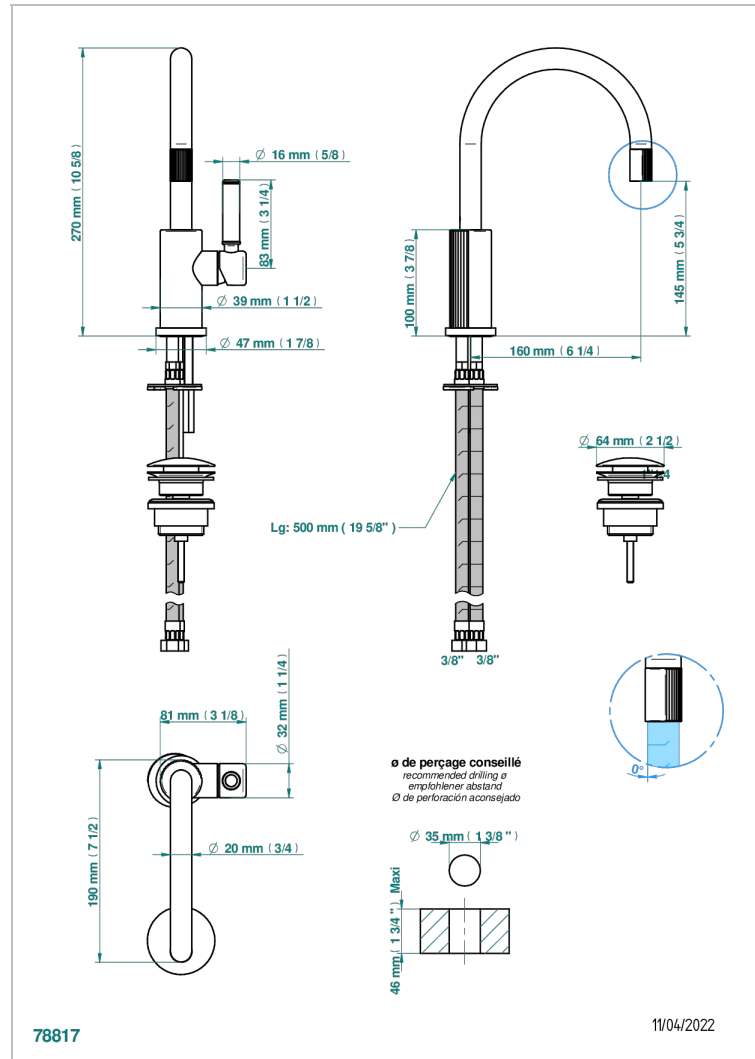

ESTRELA A MANETTES

U3K-6500H

Mitigeur de lavabo modèle haut, avec vidage

THG[®]
PARIS

CARACTÉRISTIQUES

- ACS : 19ACCLY542

SPECIFICATIONS TECHNIQUES

- Recommandé : 3 bars (max. 5 bars) - Advised : 43,5 psi (max. 72 psi)
- 8,3 l/min à 3 bars (2.2 gpm at 43.5 psi)