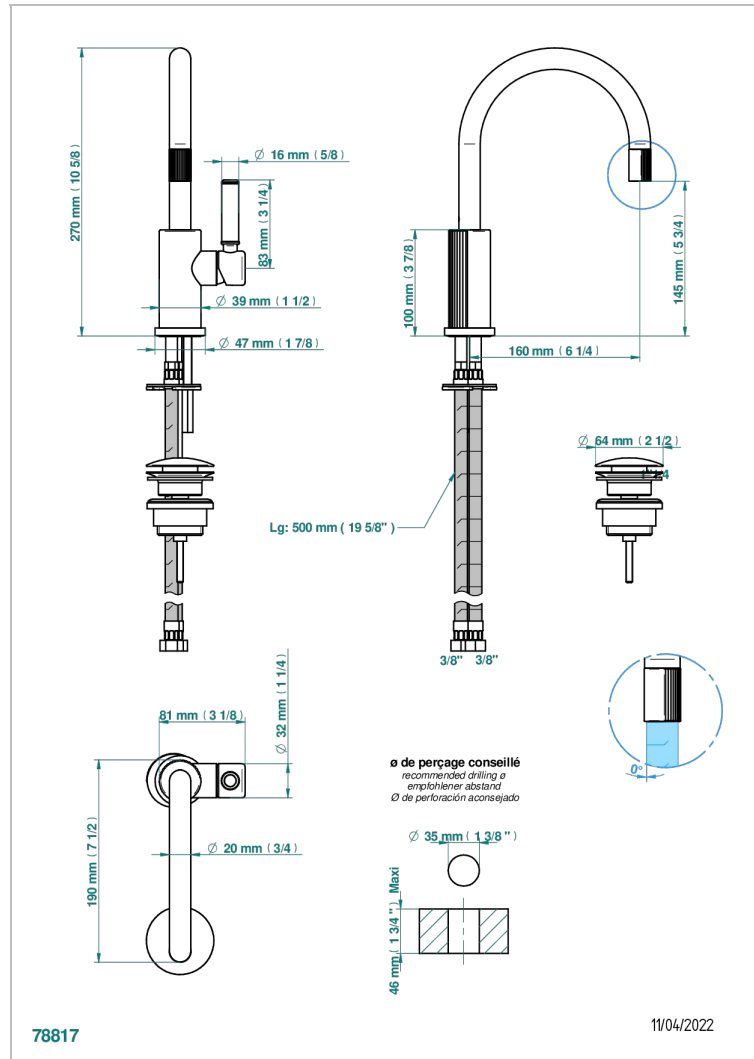

# ESTRELA CON MANETAS

U3K-6500H

Monomando de lavabo - modelo alto

THG<sup>®</sup>  
PARIS

## CARACTERÍSTICAS

- ACS : 19ACCLY542