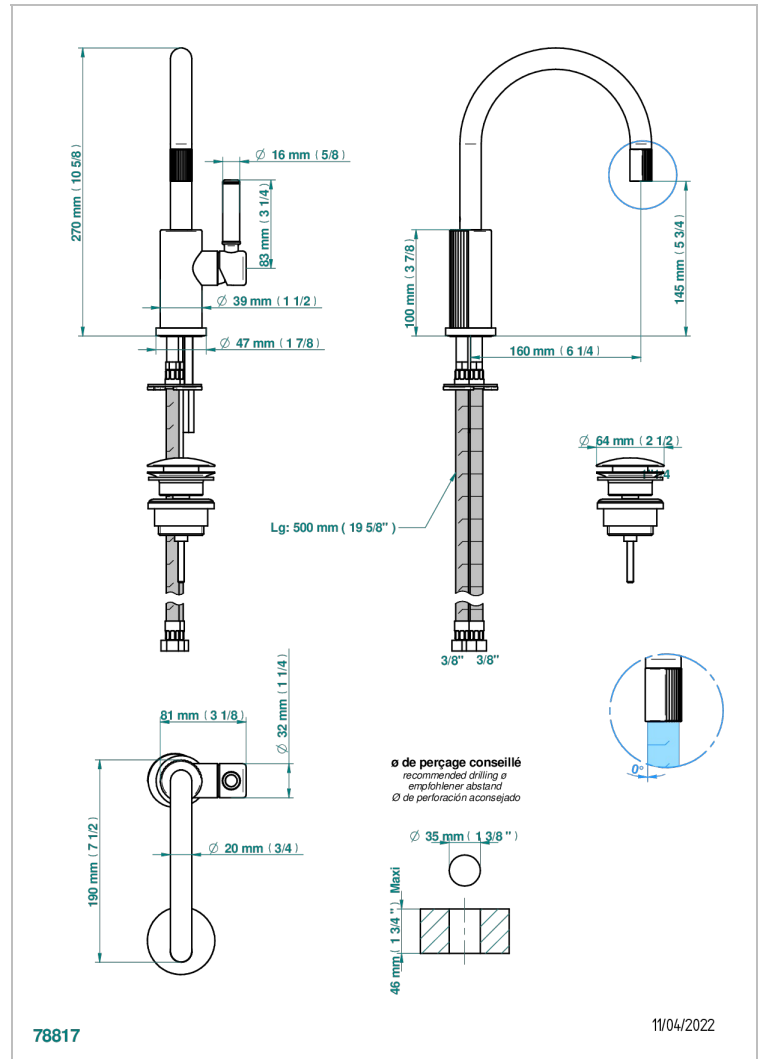

# ESTRELA MIT HEBEL

U3K-6500H

Waschtisch-einhebelmischer mit hohem auslauf und ablaufgarnitur

THG<sup>®</sup>  
PARIS