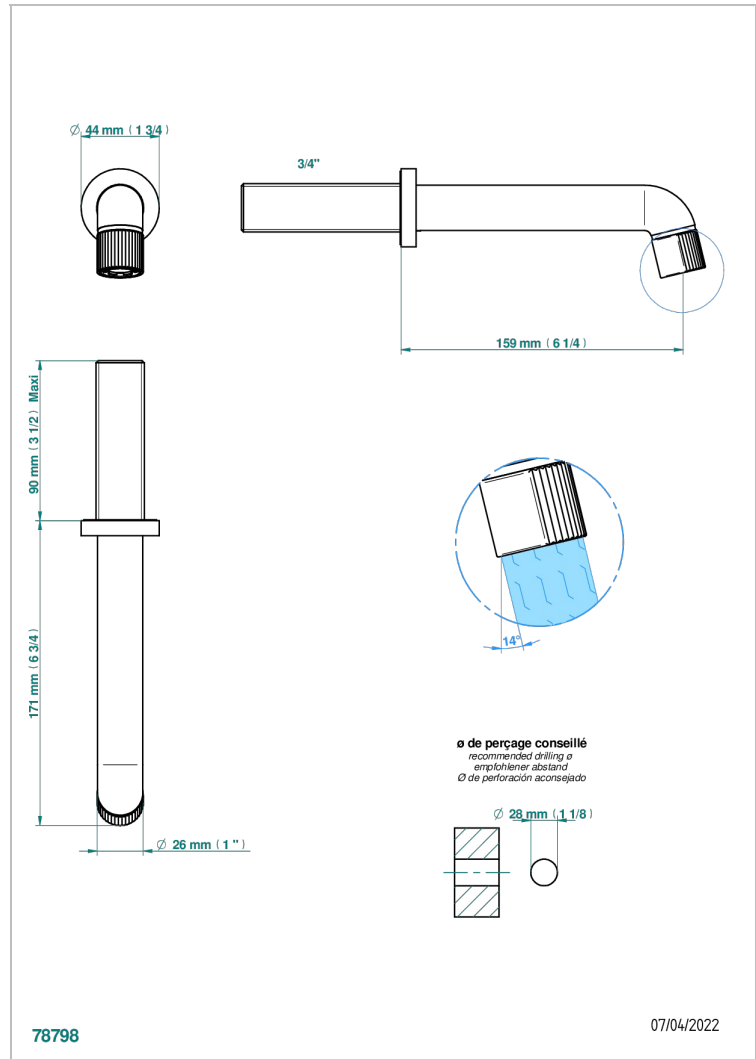

# ESTRELA INCRUSTACION METALICA

U3L-42GB

Wall mounted bath spout, without T junction

THG<sup>®</sup>  
PARIS

## CARACTERÍSTICAS

- Estrela incrustación metálica
- Wall mounted bath spout, without T junction

## ESPECIFICACIONES TÉCNICAS

- Recommandé : 3 bars (max. 5 bars) - Advised : 43,5 psi (max. 72 psi)
- 48 l/min à 3 bars (12.7 gpm at 43.5 psi)