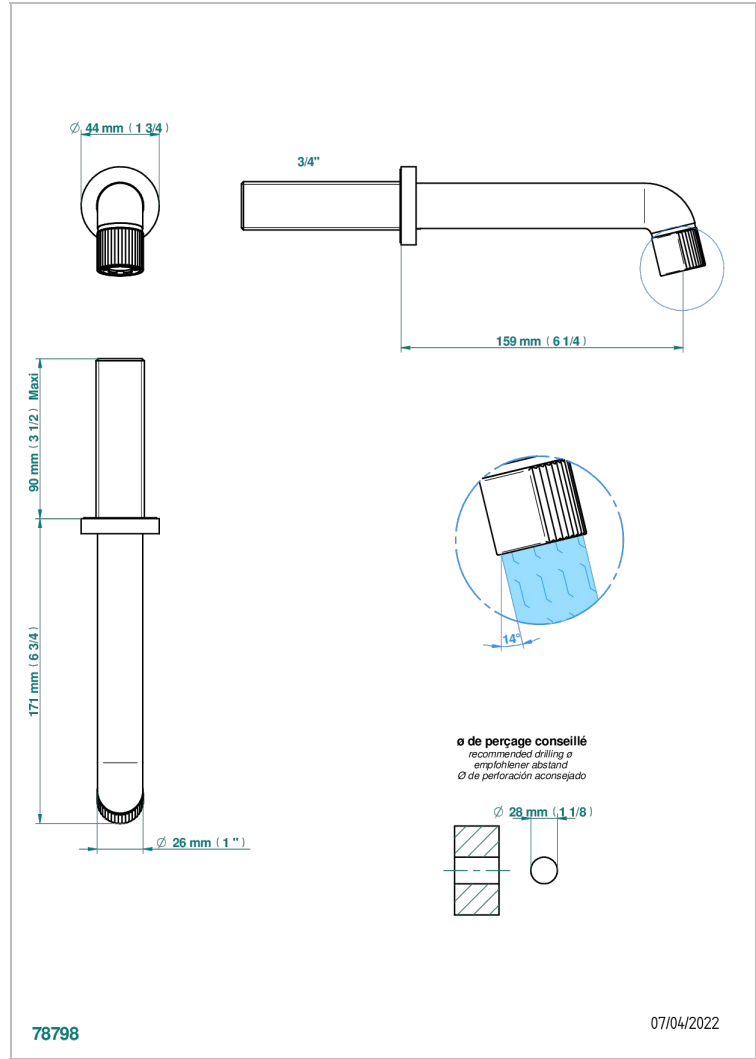

ESTRELA INCRUSTACION METALICA

U3L-42GB

Wall mounted bath spout, without T junction

THG[®]
PARIS

CARACTERÍSTICAS

- Estrela incrustación metálica
- Wall mounted bath spout, without T junction

ESPECIFICACIONES TÉCNICAS

- Recommandé : 3 bars (max. 5 bars) - Advised : 43,5 psi (max. 72 psi)
- 48 l/min à 3 bars (12.7 gpm at 43.5 psi)

ACABADOS DISPONIBLES

Cerámica negra mate - D30
Cromo - A02
Cromo mate - C02
Dorado - F01
Dorado mate - F07
Dorado pálido - F30