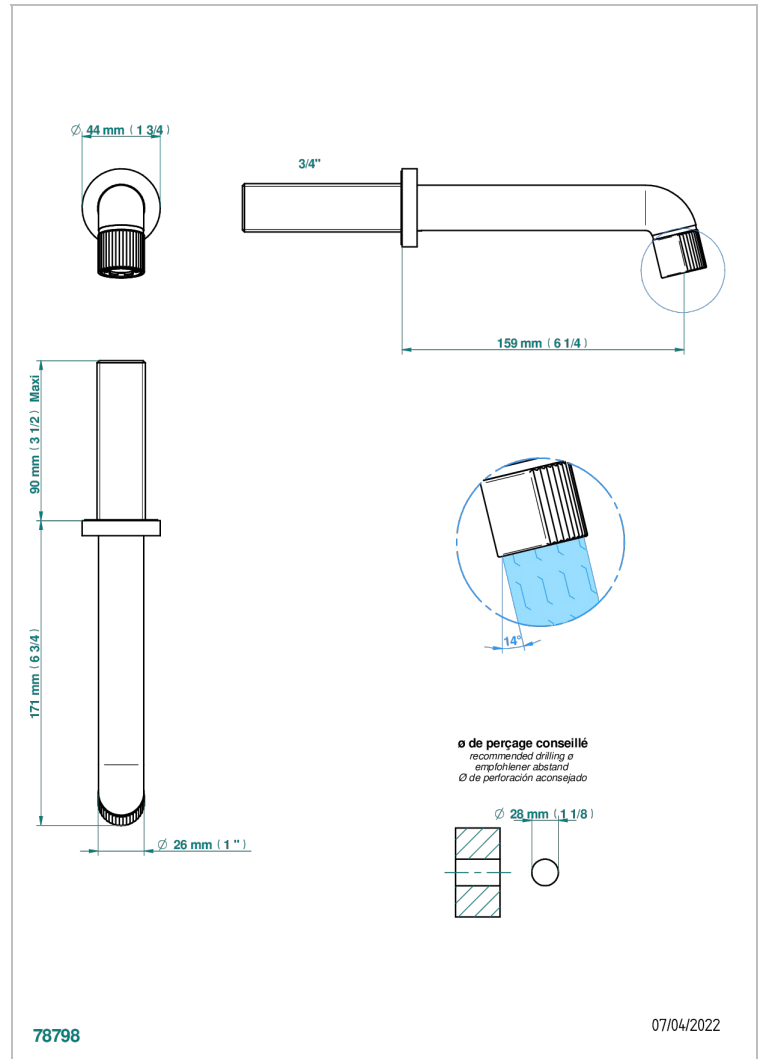

ESTRELA A MANETTES

U3K-42GB

Bec de bain mural sans té - bec goliath

THG[®]
PARIS

CARACTÉRISTIQUES

- Estrela à manettes
- Bec de bain mural sans té - bec goliath

SPECIFICATIONS TECHNIQUES

- Recommandé : 3 bars (max. 5 bars) - Advised : 43,5 psi (max. 72 psi)
- 48 l/min à 3 bars (12.7 gpm at 43.5 psi)

FINITIONS DISPONIBLES

Chromé - A02
Chromé insert doré - GA1
Chromé mat - C02
Doré brillant - F01
Doré mat - F07
Laiton fumé naturel - A13

Nickel brillant - B01
Nickel mat - C01
Noir mat céramique - D30
Or pâle - F30
Or pâle mat - F31
Pvd blush - H62