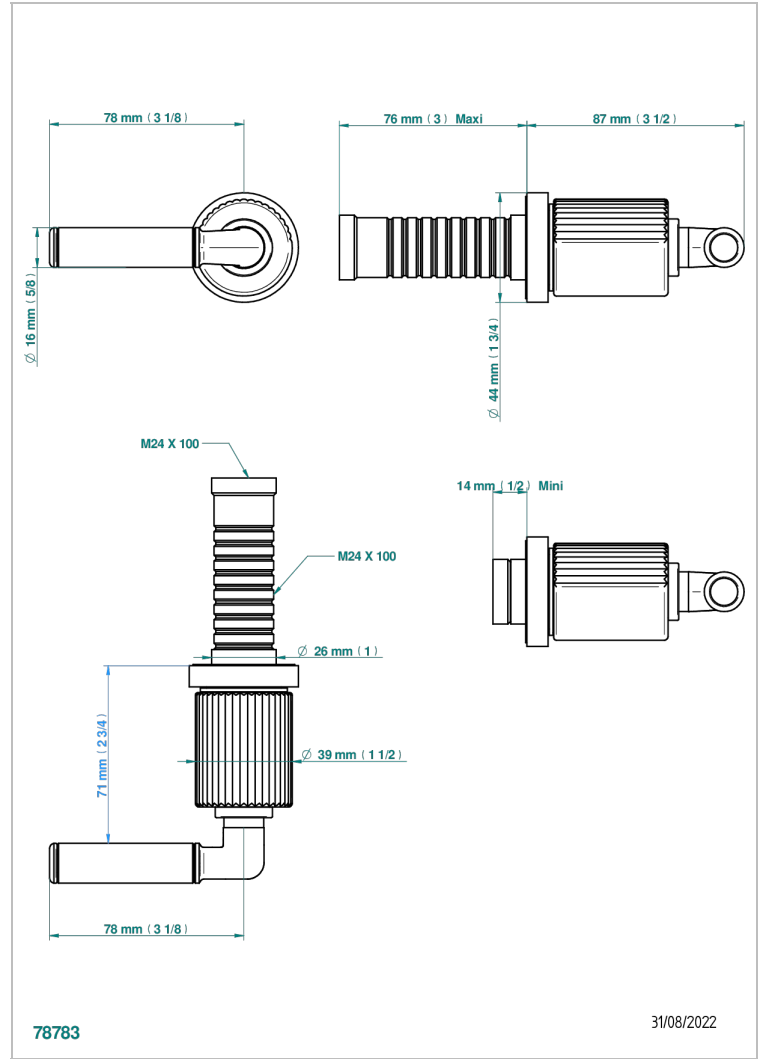

ESTRELA CON MANETAS

U3K-30B

THG[®]
PARIS

Parte externa para llave de paso mural ref. 30 & 32 y para inversor mural ref. 50/4/VM (mando, rosetón y alargador, sin cartucho)

CARACTERÍSTICAS

- Estrella con manetas
- Parte externa para llave de paso mural ref. 30 & 32 y para inversor mural ref. 50/4/VM (mando, rosetón y alargador, sin cartucho)

PRODUCTOS RELACIONADOS

- Ref. G00-32CUSA Robinet d'arrêt à encastrer 3/4" côté froid tête 1/4 tour fermeture gauche -standard américain sans garniture
- Ref. G00-32HUSA Robinet d'arrêt à encastrer 3/4" côté chaud tête 1/4 tour fermeture droite - standard américain sans garniture
- Ref. G00-30CUSA Robinet d'arrêt a encastrer 1/2 " cote froid tete 1/4 tour fermeture gauche - standard americain sans garniture
- Ref. G00-30HUSA Robinet d'arrêt a encastrer 1/2 " cote chaud tete 1/4 tour fermeture droite - standard americain sans garniture