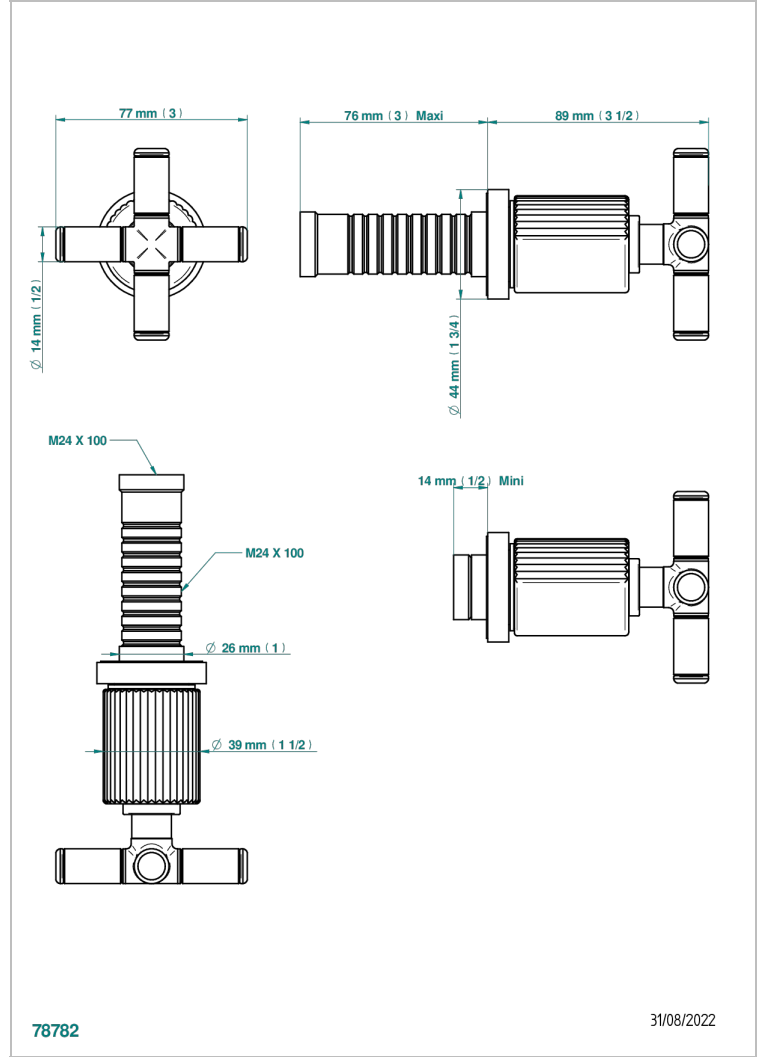

ESTRELA INCRUSTACION METALICA

U3L-30B

THG[®]
PARIS

Parte externa para llave de paso mural ref. 30 & 32 y para inversor mural ref. 50/4/VM (mando, rosetón y alargador, sin cartucho)

CARACTERÍSTICAS

- Estrela incrustación metálica
- Parte externa para llave de paso mural ref. 30 & 32 y para inversor mural ref. 50/4/VM (mando, rosetón y alargador, sin cartucho)

PRODUCTOS RELACIONADOS

- Ref. G00-32CUSA Robinet d'arrêt à encastrer 3/4" côté froid tête 1/4 tour fermeture gauche -standard américain sans garniture
- Ref. G00-32HUSA Robinet d'arrêt à encastrer 3/4" côté chaud tête 1/4 tour fermeture droite - standard américain sans garniture
- Ref. G00-30CUSA Robinet d'arrêt a encastrer 1/2 " cote froid tete 1/4 tour fermeture gauche - standard americain sans garniture
- Ref. G00-30HUSA Robinet d'arrêt a encastrer 1/2 " cote chaud tete 1/4 tour fermeture droite - standard americain sans garniture