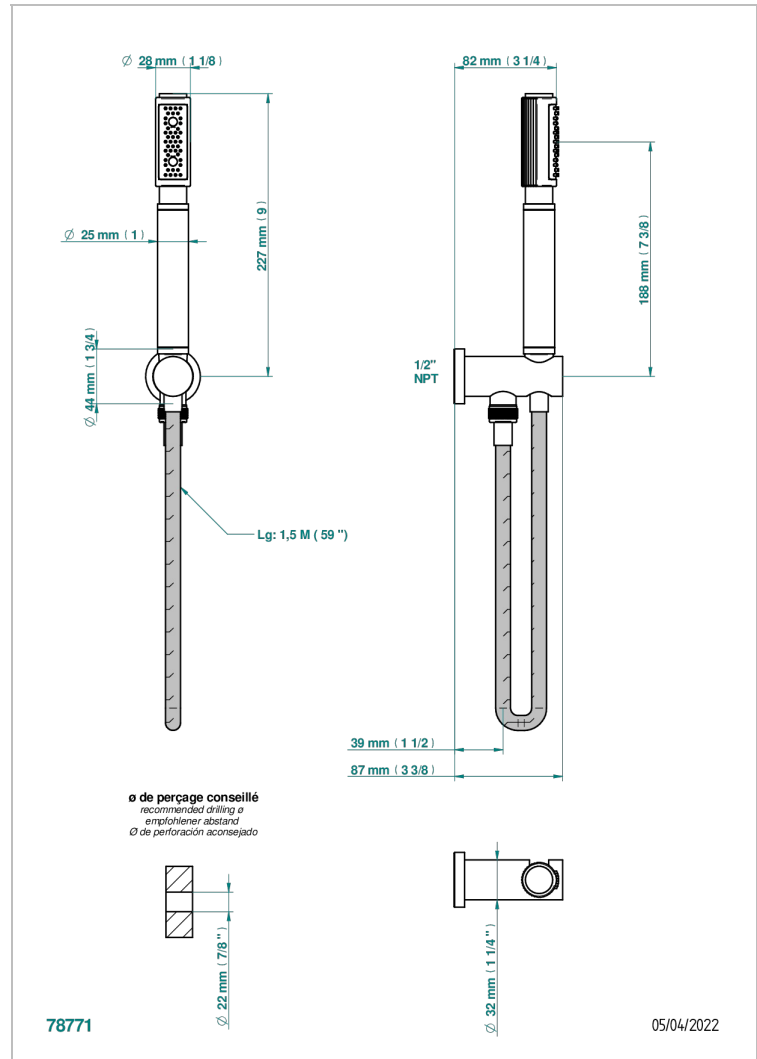

ESTRELA INSERTS METAL

U3L-54/US

Sortie murale avec support douchette M 1/2 , flexible 1m50 et douchette de style - standard américain

THG[®]
PARIS

CARACTÉRISTIQUES

- Estrela Inserts métal
- Sortie murale avec support douchette M 1/2 , flexible 1m50 et douchette de style - standard américain

FINITIONS DISPONIBLES

Chromé - A02
Chromé insert doré - GA1
Chromé mat - C02
Doré brillant - F01
Doré mat - F07
Laiton fumé naturel - A13

Nickel brillant - B01
Nickel mat - C01
Noir mat céramique - D30
Or pâle - F30
Or pâle mat - F31
Pvd blush - H62

Pvd umber mat - H67
Vieux nickel - H28