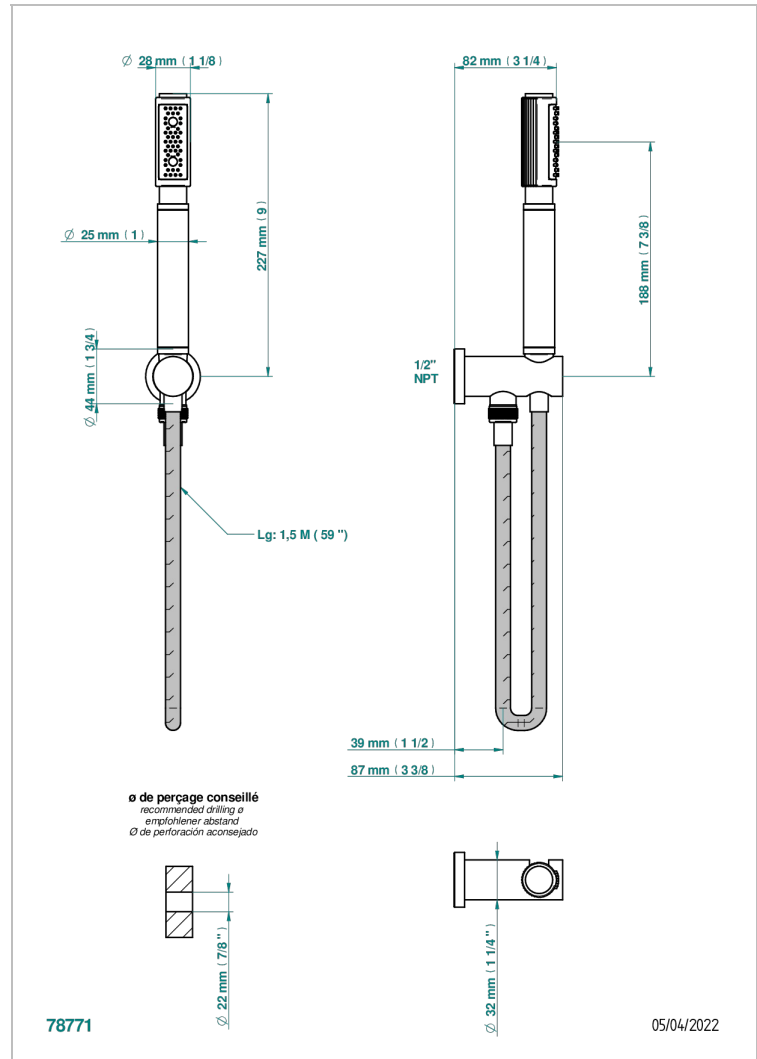

ESTRELA INCRUSTACION METALICA

U3L-54/US

THG[®]
PARIS

Sortie murale avec support douchette M 1/2 , flexible 1m50 et douchette de style - standard américain

78771

05/04/2022

CARACTERÍSTICAS

- Estrela incrustación metálica
- Sortie murale avec support douchette M 1/2 , flexible 1m50 et douchette de style - standard américain

ACABADOS DISPONIBLES

Cerámica negra mate - D30
Cromo - A02
Cromo mate - C02
Dorado - F01
Dorado mate - F07
Dorado pálido - F30

Dorado pálido mate (sin barniz) - F31
Natural smoked Brass - A13
Níquel - B01
Níquel mate - C01
Níquel viejo - H28
Polished chrome with gold inlay - GA1

Pvd umber - H66
Pvd umber mate - H67