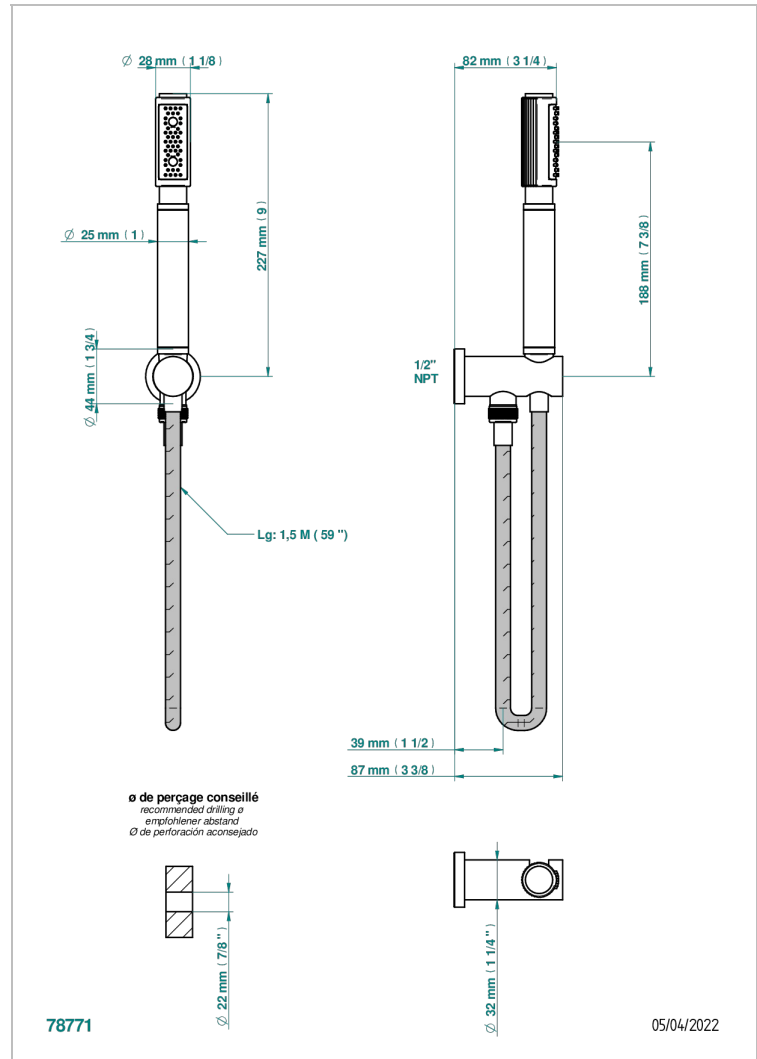

ESTRELA A MANETTES

U3K-54/US

THG[®]
PARIS

Sortie murale avec support douchette M 1/2 , flexible 1m50 et douchette de style - standard américain

78771

05/04/2022

CARACTÉRISTIQUES

- Estrela à manettes
- Sortie murale avec support douchette M 1/2 , flexible 1m50 et douchette de style - standard américain

FINITIONS DISPONIBLES

Chromé - A02
Chromé insert doré - GA1
Chromé mat - C02
Doré brillant - F01
Doré mat - F07
Laiton fumé naturel - A13

Nickel brillant - B01
Nickel mat - C01
Noir mat céramique - D30
Or pâle - F30
Or pâle mat - F31
Pvd blush - H62

Pvd umber mat - H67
Vieux nickel - H28