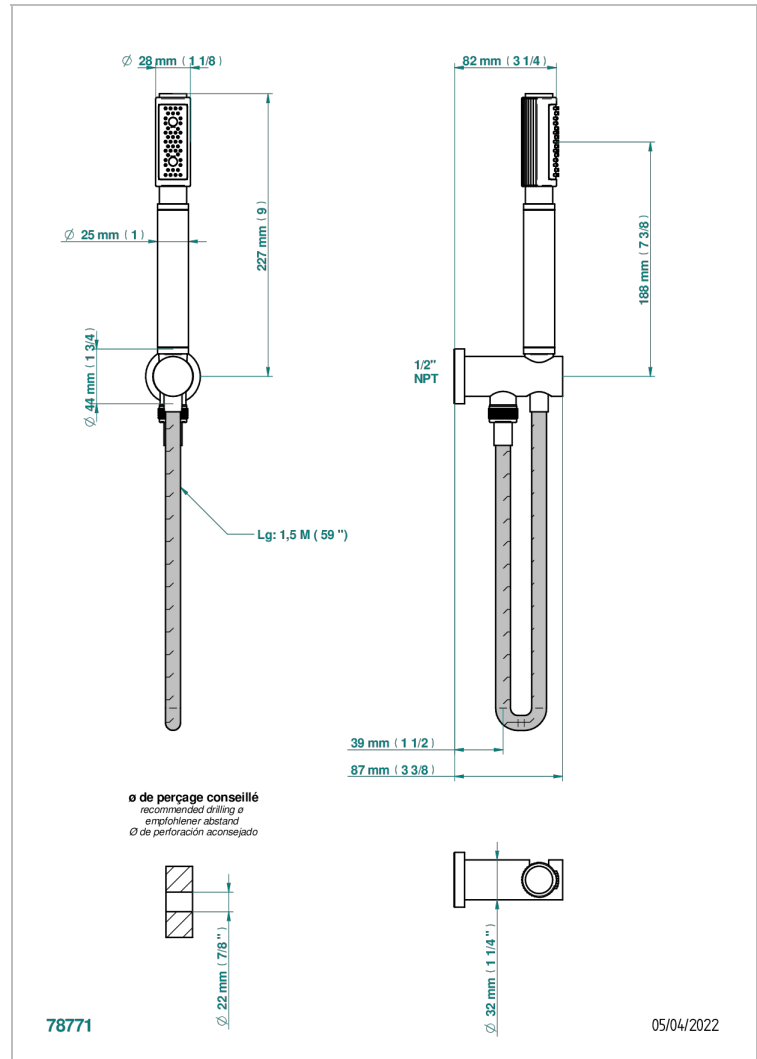

ESTRELA CON MANETAS

U3K-54/US

THG[®]
PARIS

Sortie murale avec support douchette M 1/2 , flexible 1m50 et douchette de style - standard américain

CARACTERÍSTICAS

- Estrela con manetas
- Sortie murale avec support douchette M 1/2 , flexible 1m50 et douchette de style - standard américain

ACABADOS DISPONIBLES

Cerámica negra mate - D30
Cromo - A02
Cromo mate - C02
Dorado - F01
Dorado mate - F07
Dorado pálido - F30

Dorado pálido mate (sin barniz) - F31
Natural smoked Brass - A13
Níquel - B01
Níquel mate - C01
Níquel viejo - H28
Polished chrome with gold inlay - GA1

Pvd umber - H66
Pvd umber mate - H67