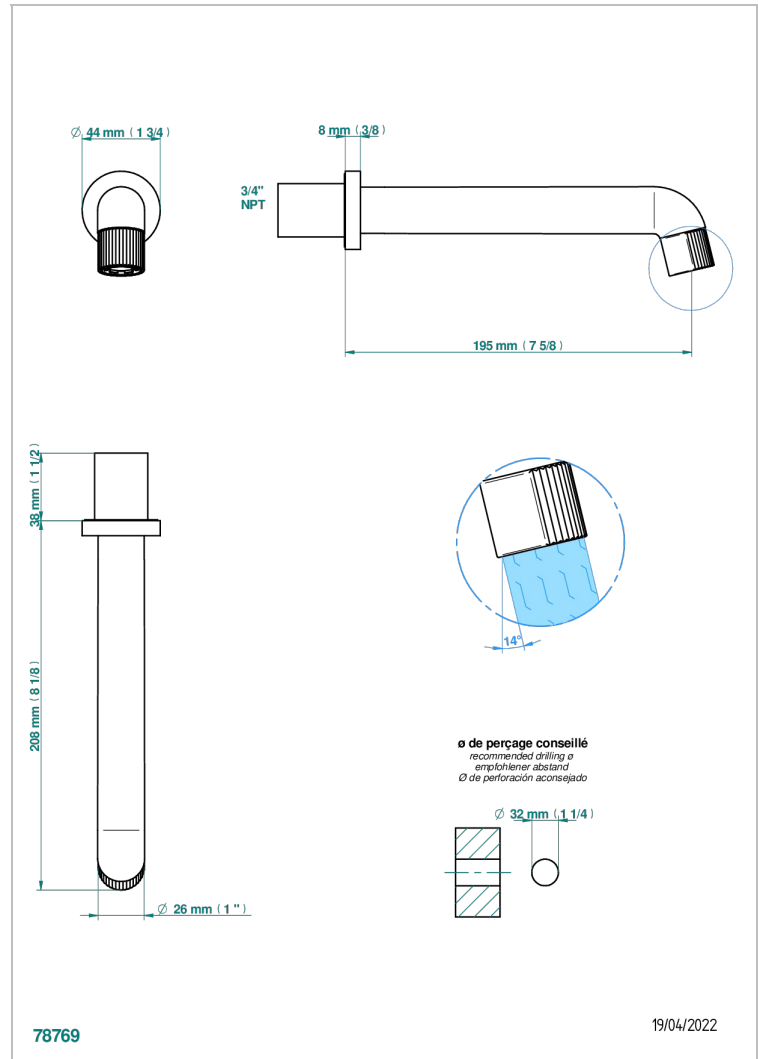

# ESTRELA A MANETTES

U3K-22SG/US

Bec de bain mural super goliath 3/4", standard américain

THG<sup>®</sup>  
PARIS