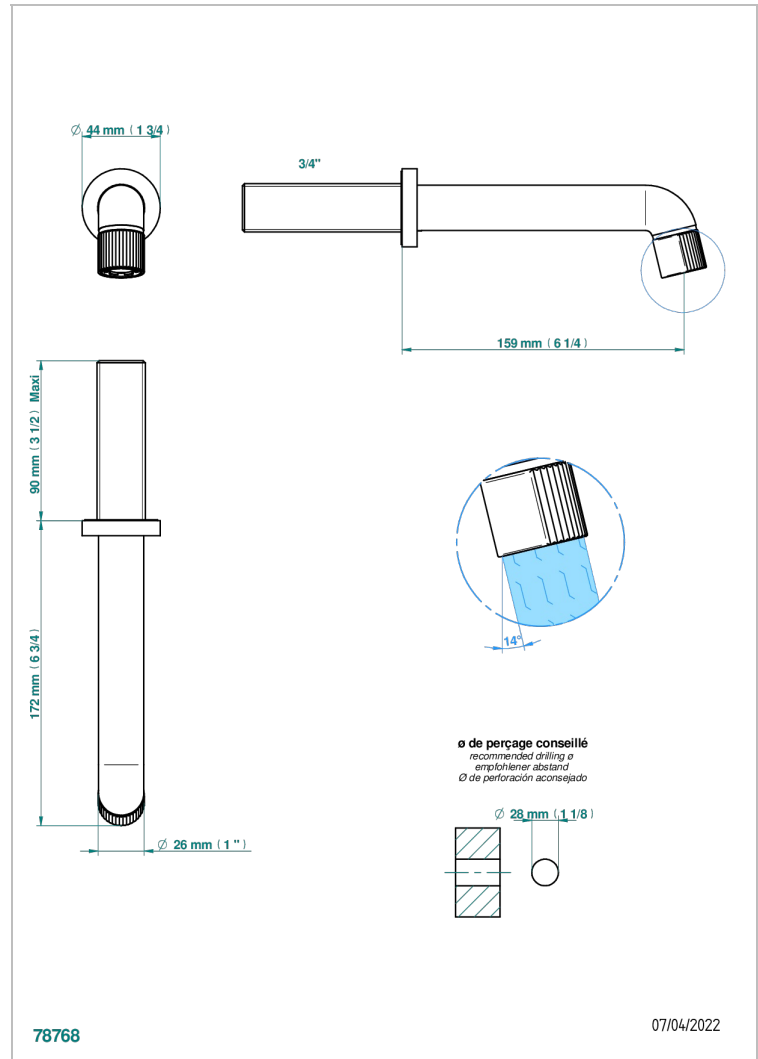

ESTRELA INSERTS METAL

U3L-43GB

Bec de lavabo mural 3/4 sans té - bec goliath

THG[®]
PARIS

CARACTÉRISTIQUES

- Estrela Inserts métal
- Bec de lavabo mural 3/4 sans té - bec goliath

SPÉCIFICATIONS TECHNIQUES

- Recommandé : 3 bars (max. 5 bars) - Advised : 43,5 psi (max. 72 psi)
- 8,3 l/min à 3 bars (2.2 gpm at 43.5 psi)

FINITIONS DISPONIBLES

Chromé - A02
Chromé insert doré - GA1
Chromé mat - C02
Doré brillant - F01
Doré mat - F07
Laiton fumé naturel - A13

Nickel brillant - B01
Nickel mat - C01
Noir mat céramique - D30
Or pâle - F30
Or pâle mat - F31
Pvd blush - H62