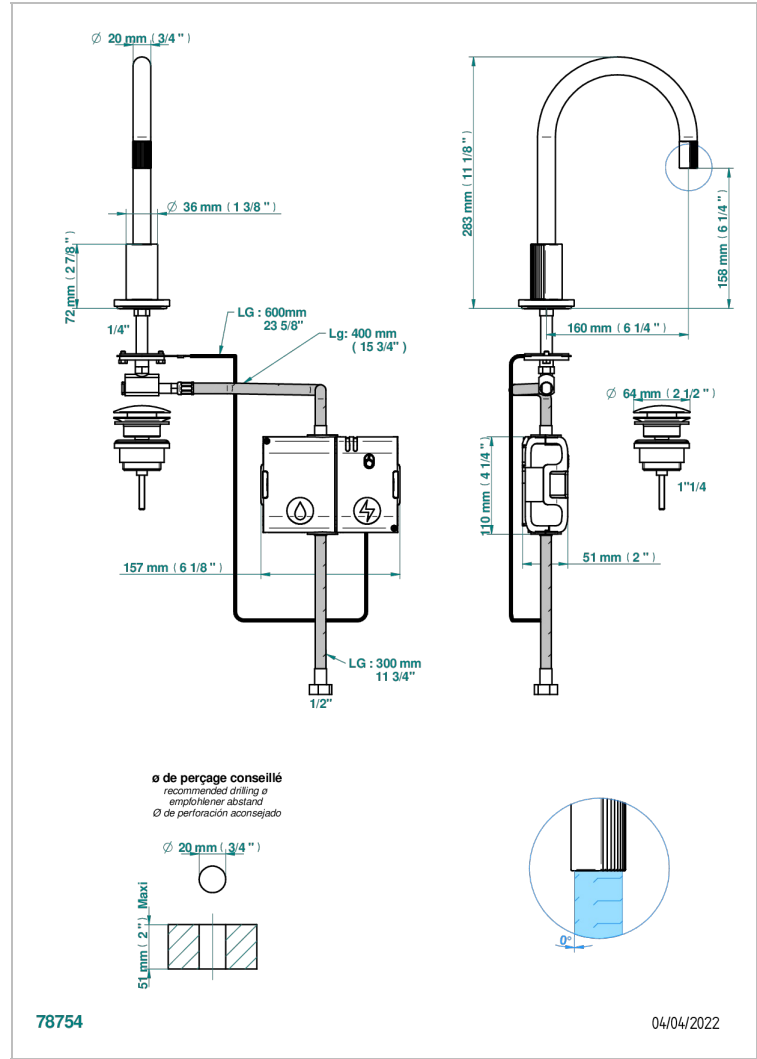

# ESTRELA INSERTS METAL

U3L-172E

THG<sup>®</sup>  
PARIS

Bec de lavabo haut, à détection électronique capacitive avec vidage. Livré avec 6 piles 1.5V

## CARACTÉRISTIQUES

- Estrela Inserts métal
- Bec de lavabo haut, à détection électronique capacitive avec vidage.  
Livré avec 6 piles 1.5V