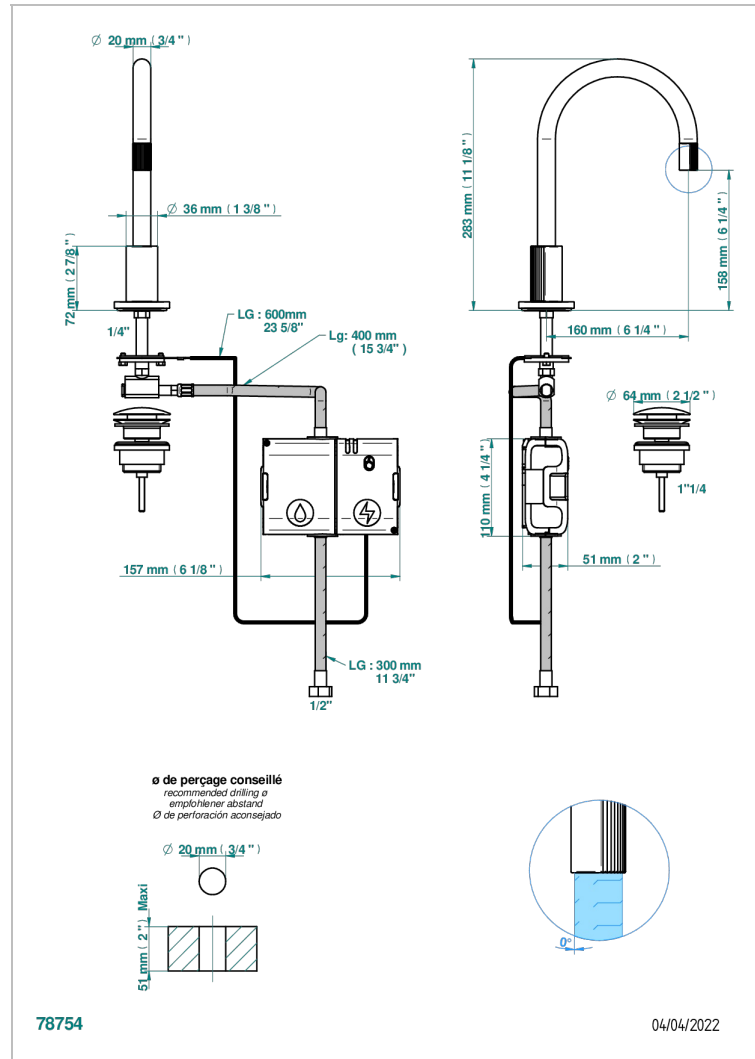

ESTRELA INSERTS METAL

U3L-172E

THG[®]
PARIS

Bec de lavabo haut, à détection électronique capacitive avec vidage. Livré avec 6 piles 1.5V

CARACTÉRISTIQUES

- Estrela Inserts métal
- Bec de lavabo haut, à détection électronique capacitive avec vidage.
Livré avec 6 piles 1.5V

SPÉCIFICATIONS TECHNIQUES

- Recommandé : 3 bars (max. 5 bars) - Advised : 43,5 psi (max. 72 psi)
- 8,3 l/min à 3 bars (2.2 gpm at 43.5 psi)

FINITIONS DISPONIBLES

Chromé - A02
Chromé insert doré - GA1
Chromé mat - C02
Doré brillant - F01
Doré mat - F07
Laiton fumé naturel - A13