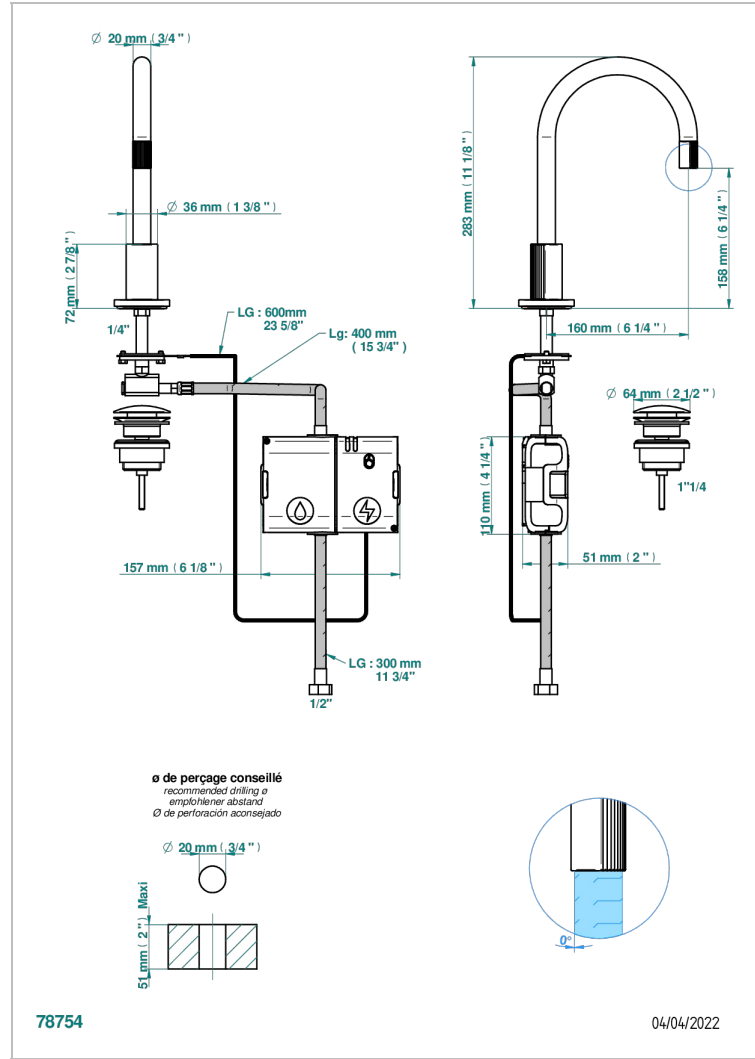

# ESTRELA A MANETTES

U3K-172E

THG<sup>®</sup>  
PARIS

Bec de lavabo haut, à détection électronique capacitive avec vidage. Livré avec 6 piles 1.5V

## CARACTÉRISTIQUES

- Estrela à manettes
- Bec de lavabo haut, à détection électronique capacitive avec vidage.  
Livré avec 6 piles 1.5V