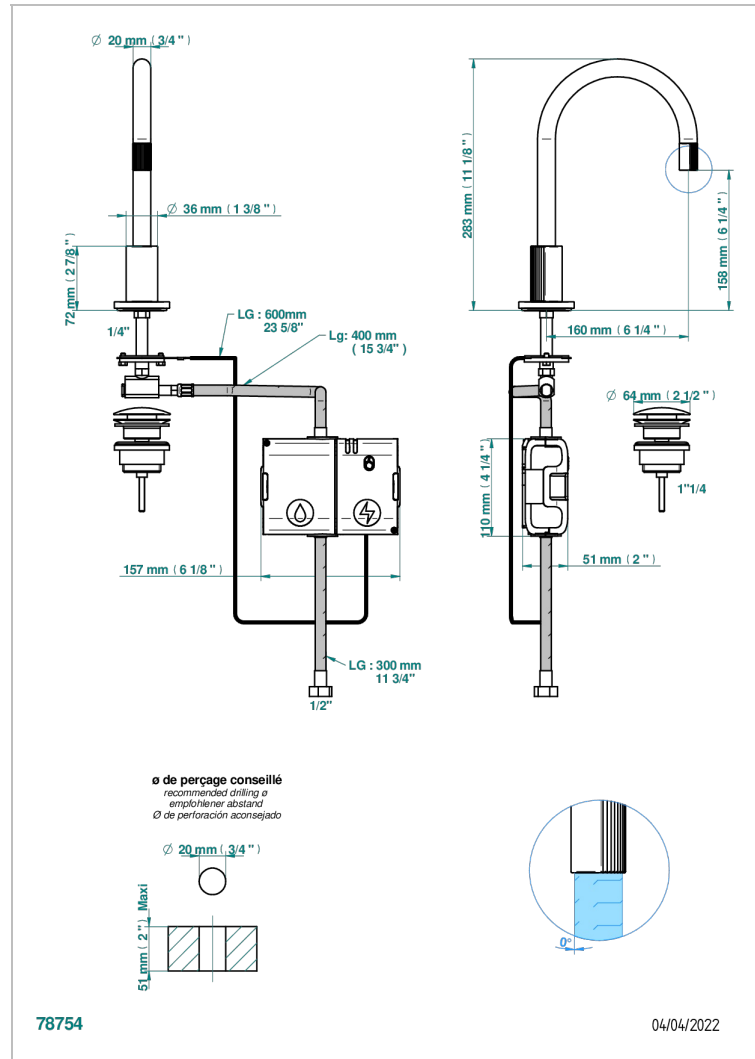

# ESTRELA A MANETTES

U3K-172E

THG<sup>®</sup>  
PARIS

Bec de lavabo haut, à détection électronique capacitive avec vidage. Livré avec 6 piles 1.5V

## CARACTÉRISTIQUES

- Estrela à manettes
- Bec de lavabo haut, à détection électronique capacitive avec vidage.  
Livré avec 6 piles 1.5V

## SPÉCIFICATIONS TECHNIQUES

- Recommandé : 3 bars (max. 5 bars) - Advised : 43,5 psi (max. 72 psi)
- 8,3 l/min à 3 bars (2.2 gpm at 43.5 psi)