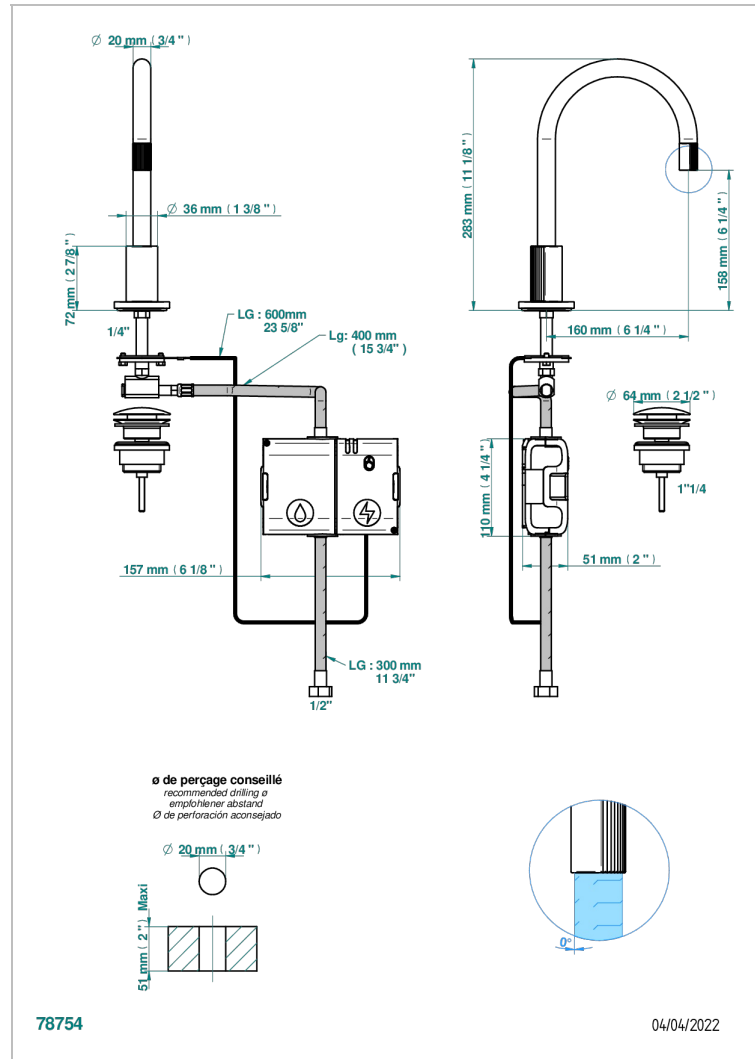

Bec de lavabo haut, à détection électronique capacitive avec vidage. Livré avec 6 piles 1.5V

### CARACTÉRISTIQUES

- Estrela
- Bec de lavabo haut, à détection électronique capacitive avec vidage.  
Livré avec 6 piles 1.5V

### SPÉCIFICATIONS TECHNIQUES

- Recommandé : 3 bars (max. 5 bars) - Advised : 43,5 psi (max. 72 psi)
- 8,3 l/min à 3 bars (2.2 gpm at 43.5 psi)

Vieux nickel - H28