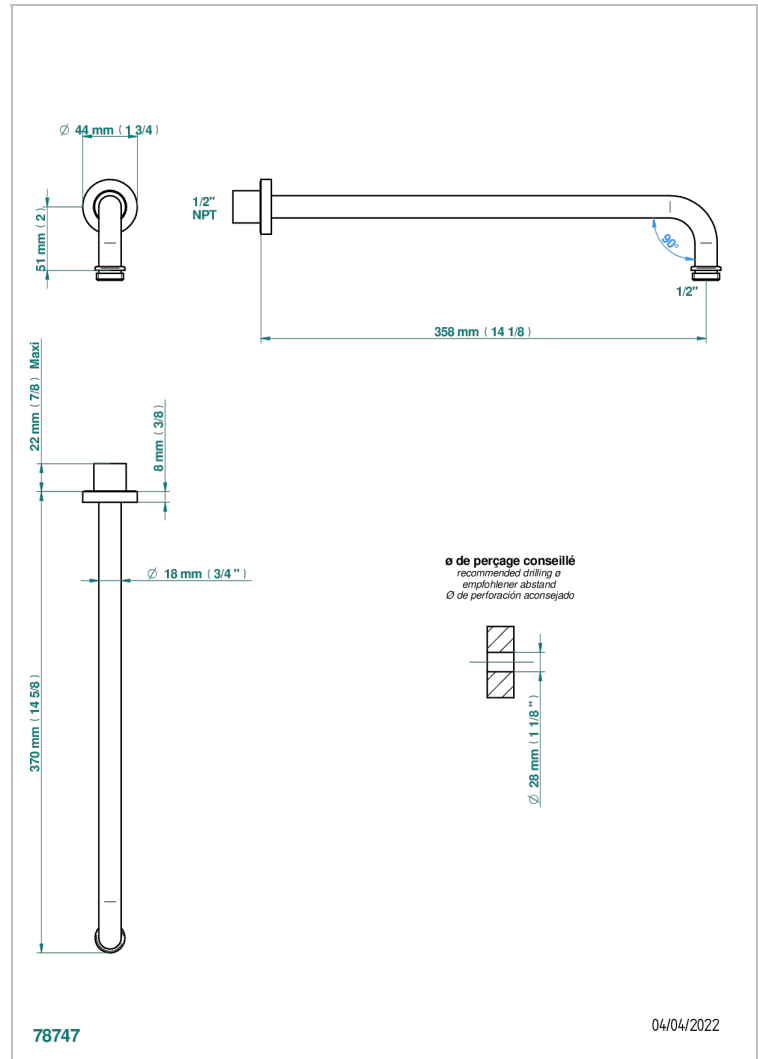

# METAMORPHOSE

G6A-84BC/US

Horizontal shower arm, 90° 14" long

THG<sup>®</sup>  
PARIS

## CHARACTERISTIC

- Métamorphose
- Horizontal shower arm, 90° 14" long