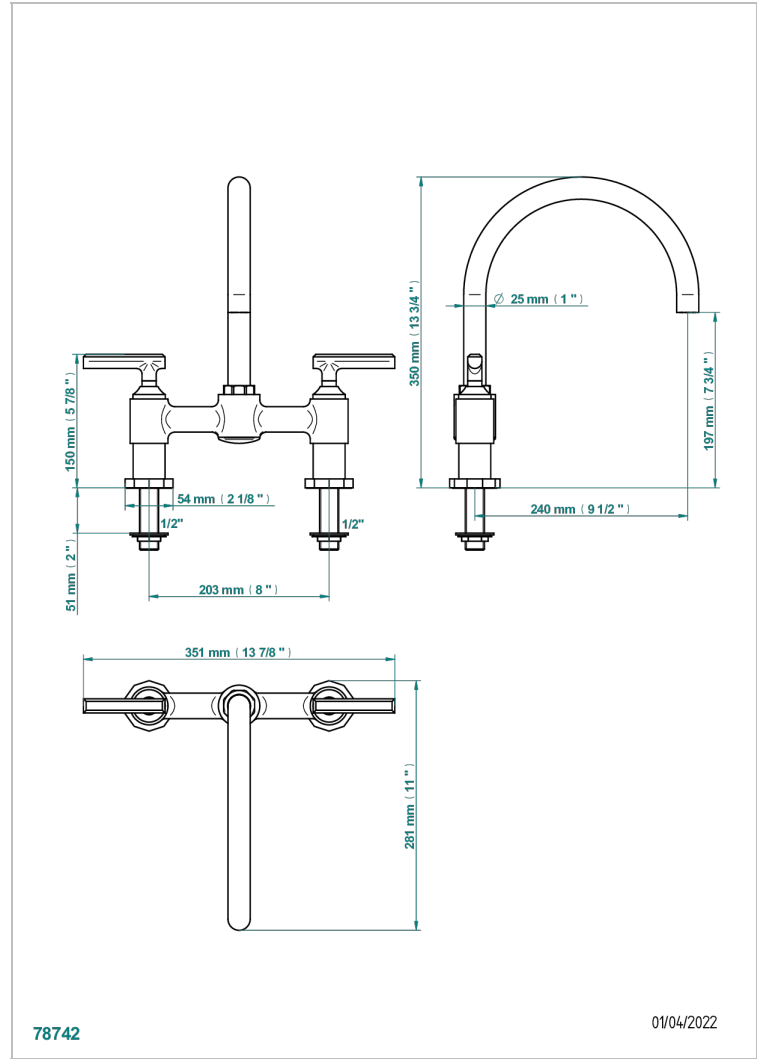

LES ONDES WITH LEVER

G8B-159

Monobloc de fregadero

THG[®]
PARIS

CARACTERÍSTICAS

- ACS : 22ACCLY430

ESTÁNDAR

ACABADOS DISPONIBLES