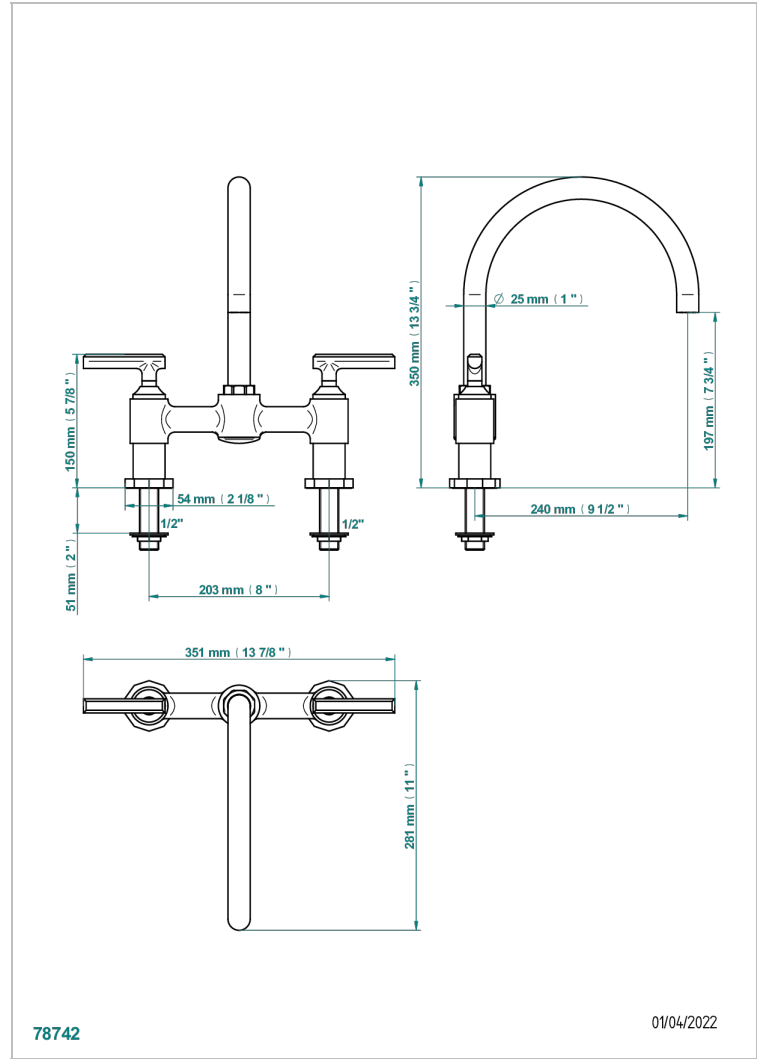

LES ONDES, HEBEL

G8B-159

Spültisch-2-loch-batterie zur standmontage

THG[®]
PARIS

78742

01/04/2022

EIGENSCHAFTEN

- ACS : 22ACCLY430