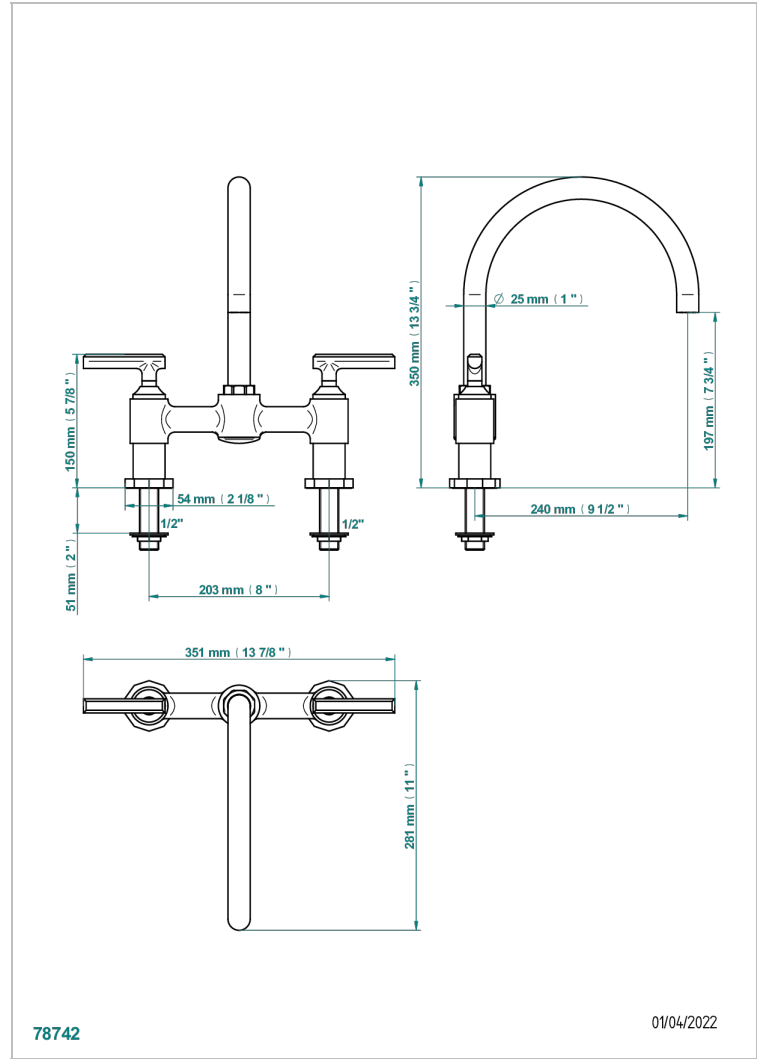

# LES ONDES, HEBEL

G8B-159

Spültisch-2-loch-batterie zur standmontage

THG<sup>®</sup>  
PARIS

78742

01/04/2022