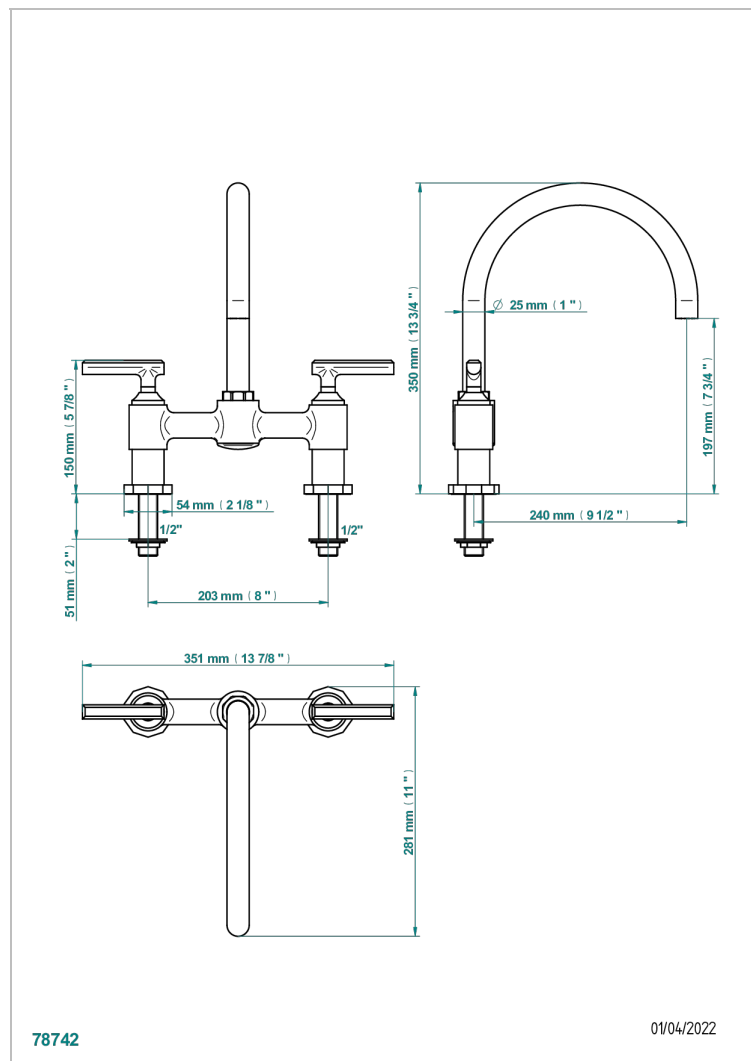

LES ONDES WITH LEVER

G8B-159

两孔龙头，可变向喷嘴

THG[®]
PARIS

78742

01/04/2022

特色

- ACS : 22ACCLY430