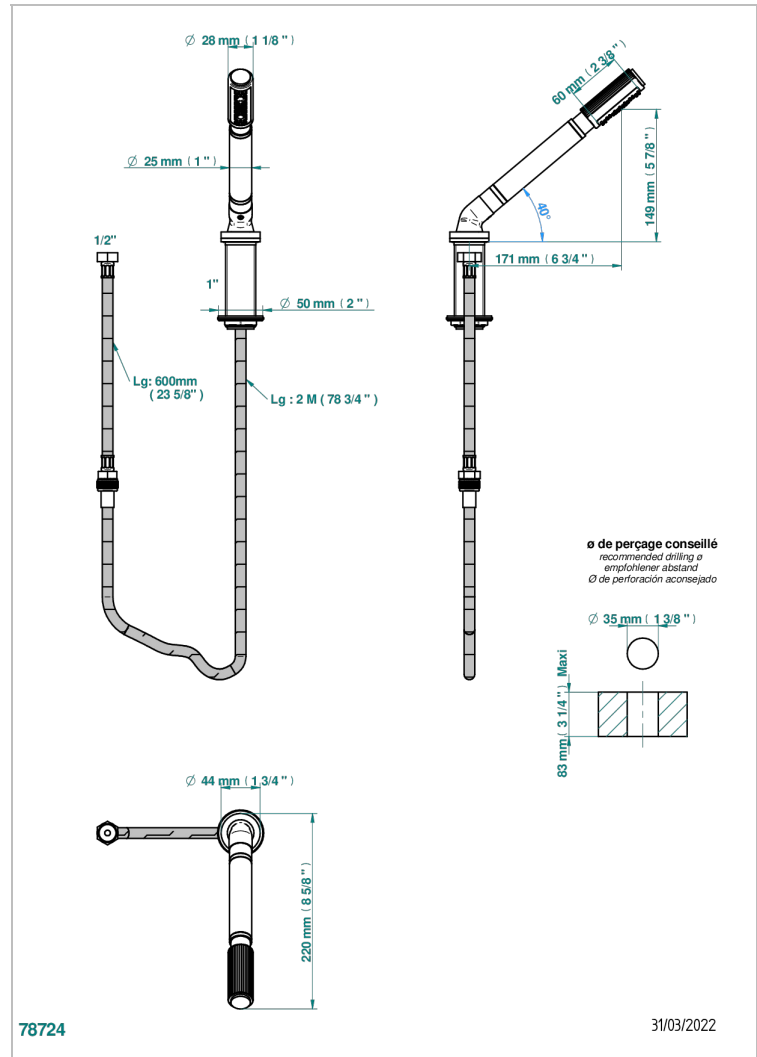

ESTRELA A MANETTES

U3K-60A

Douchette sur gorge avec coulant et flexible 2 m

THG
PARIS

CARACTÉRISTIQUES

- ACS : 20ACCLY558

CERTIFICATIONS

SPÉCIFICATIONS TECHNIQUES

- Recommandé : 3 bars (max. 5 bars) - Advised : 43,5 psi (max. 72 psi)
- 9,5 l/min à 3 bars (2.5 gpm at 43.5 psi)

FINITIONS DISPONIBLES

Chromé - A02
Chromé insert doré - GA1
Chromé mat - C02
Doré brillant - F01
Doré mat - F07
Laiton fumé naturel - A13

Nickel brillant - B01
Nickel mat - C01
Noir mat céramique - D30
Or pâle - F30
Or pâle mat - F31
Pvd blush - H62

Pvd blush mat - H60
Pvd couleur bronze brown - F33
Pvd couleur bronze brown - mat - F34
Pvd couleur doré - H52
Pvd couleur doré mat - H53
Pvd couleur laiton - H49

Pvd couleur laiton mat - H50
Pvd couleur nickel - H55
Pvd couleur nickel mat - H56
Pvd graphite - H64
Pvd graphite mat - H65
Pvd umber - H66

Pvd umber mat - H67
Vieux nickel - H28