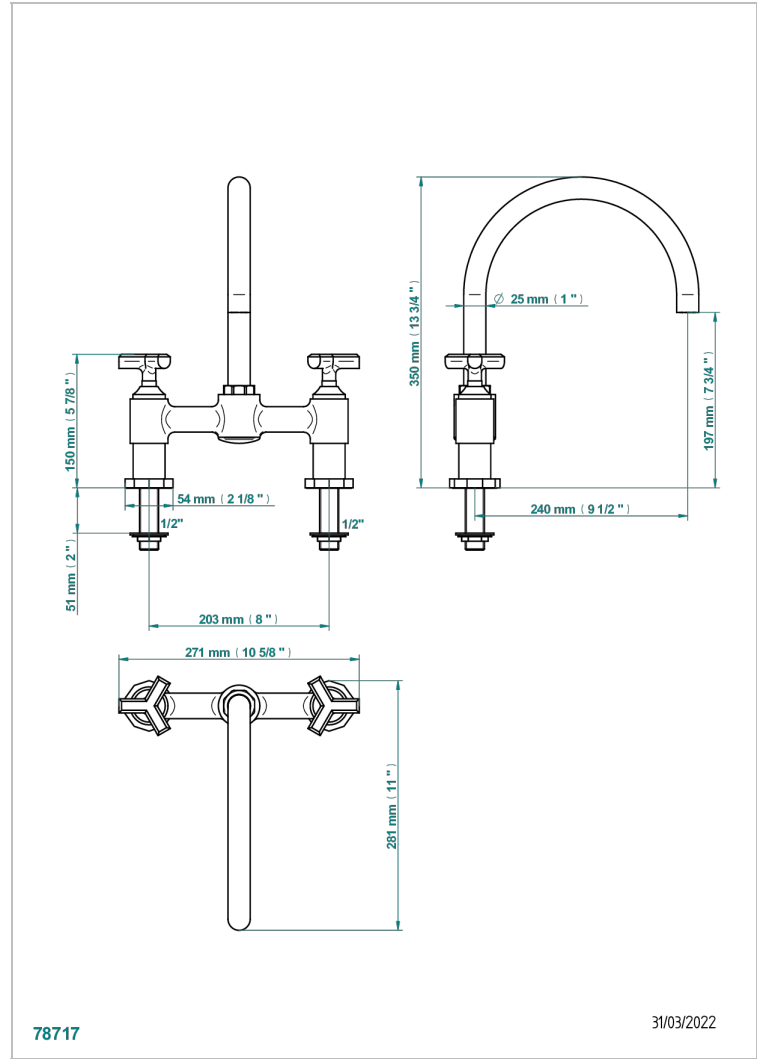

# LES ONDES

G8A-159

Mélangeur 2 trous, bec orientable

THG<sup>®</sup>  
PARIS

## CARACTÉRISTIQUES

- ACS : 22ACCLY430