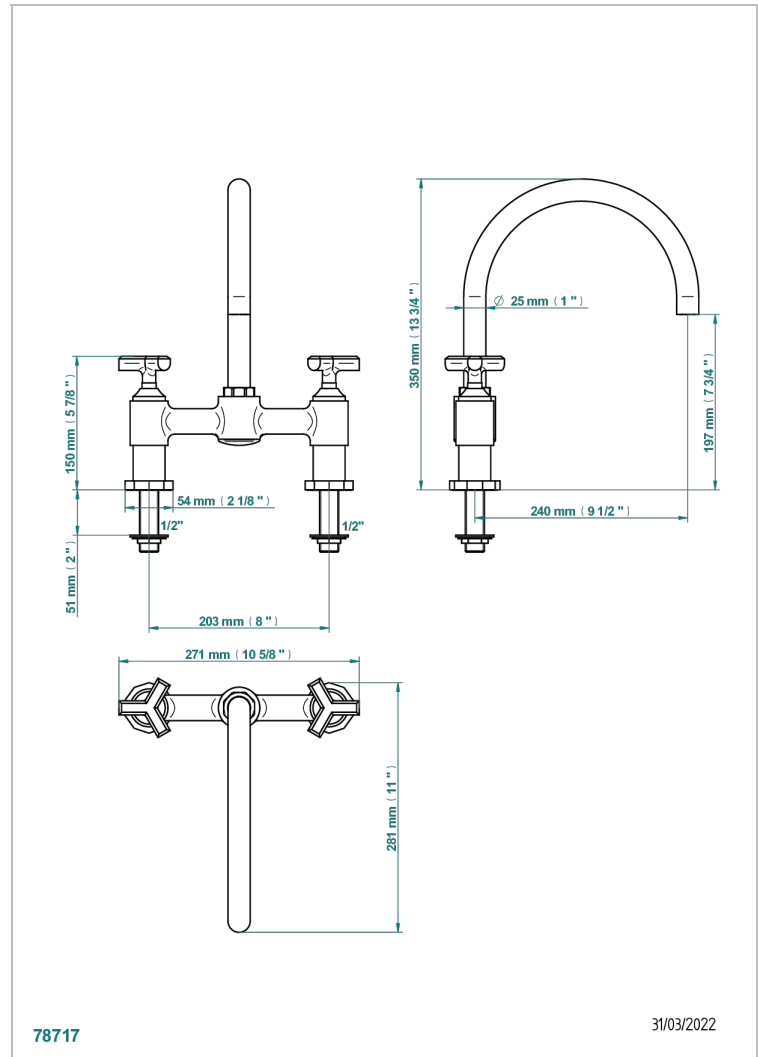

LES ONDES

G8A-159

Spültisch-2-loch-batterie zur standmontage

THG[®]
PARIS

78717

31/03/2022

EIGENSCHAFTEN

- ACS : 22ACCLY430