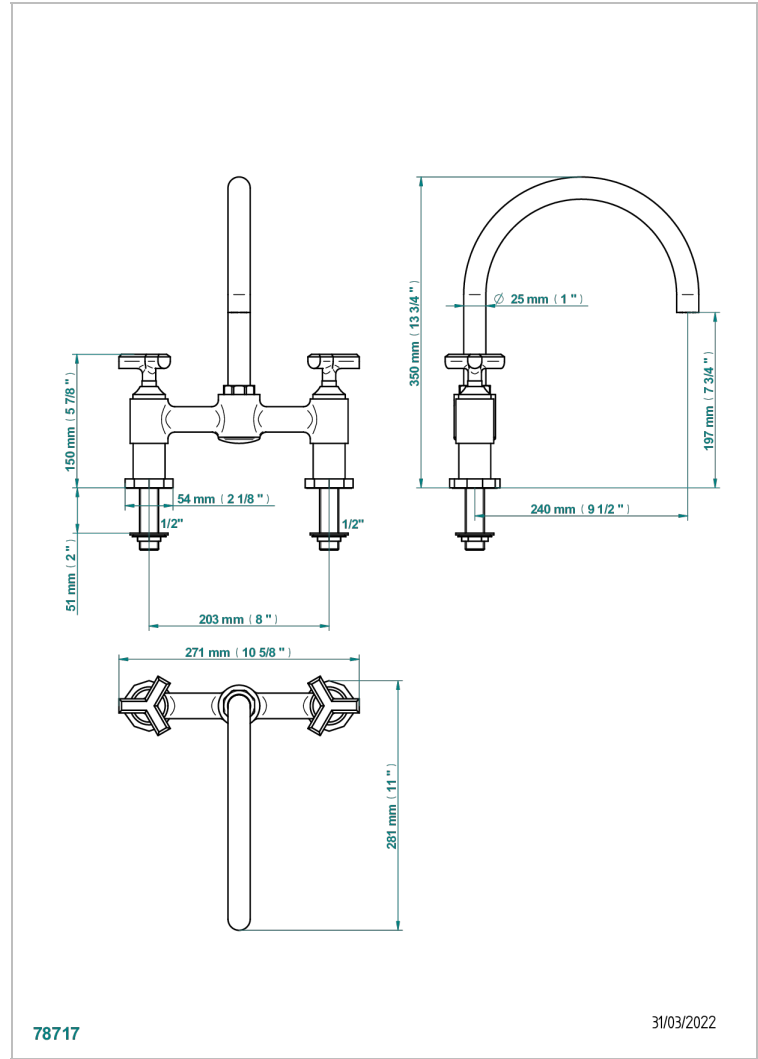

# LES ONDES

G8A-159

Mélangeur 2 trous, bec orientable

THG<sup>®</sup>  
PARIS

## CARACTÉRISTIQUES

- ACS : 22ACCLY430