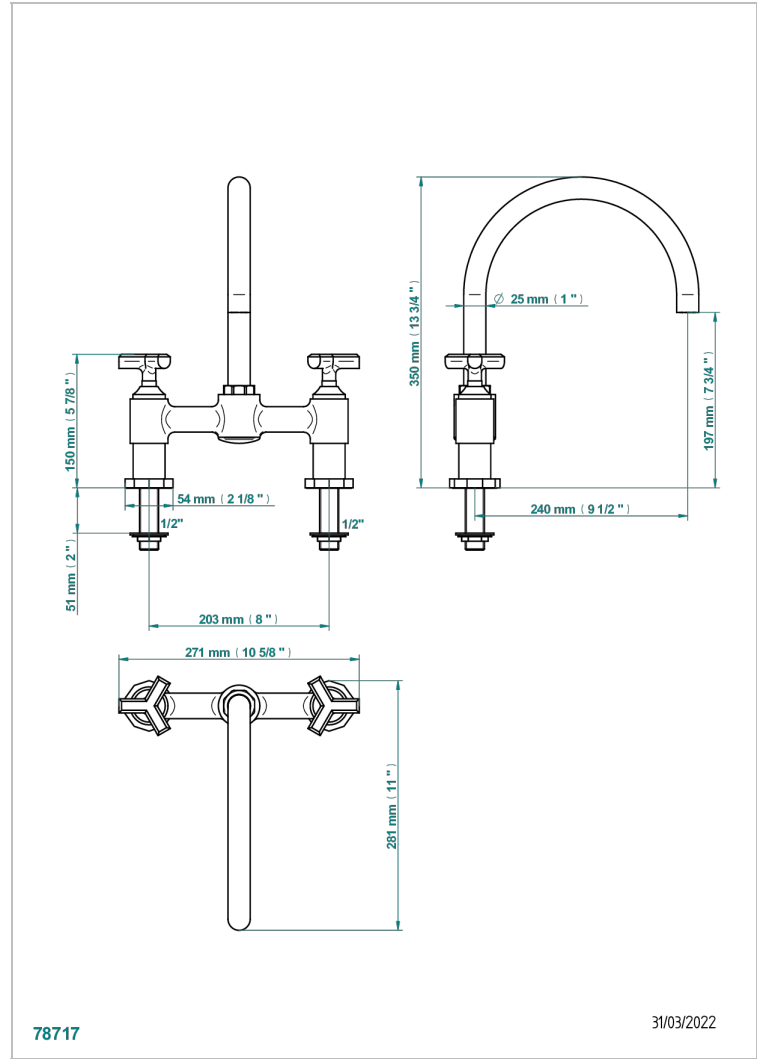

LES ONDES

G8A-159

Spültisch-2-loch-batterie zur standmontage

THG[®]
PARIS

78717

31/03/2022

EIGENSCHAFTEN

- ACS : 22ACCLY430