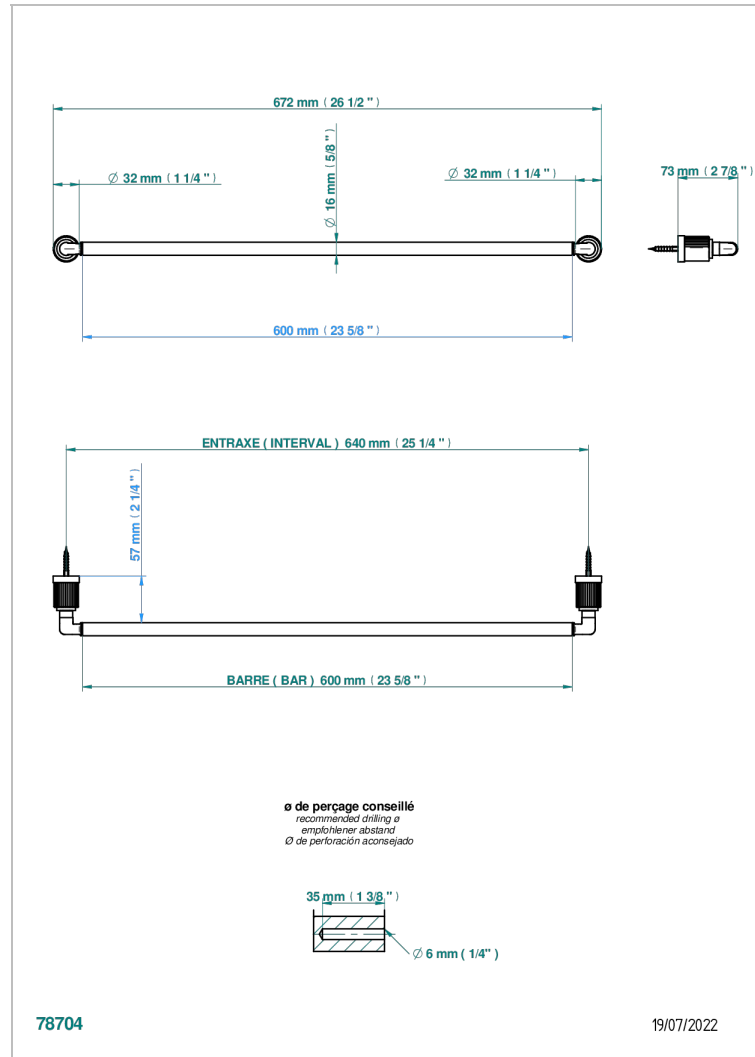

ESTRELA INCRUSTACION METALICA

U3L-514/60

Toallero lg 600 mm

THG[®]
PARIS

CARACTERÍSTICAS

- Estrela incrustación metálica
- Toallero lg 600 mm

ACABADOS DISPONIBLES

Cerámica negra mate - D30
Cromo - A02
Cromo mate - C02
Dorado - F01
Dorado mate - F07
Dorado pálido - F30