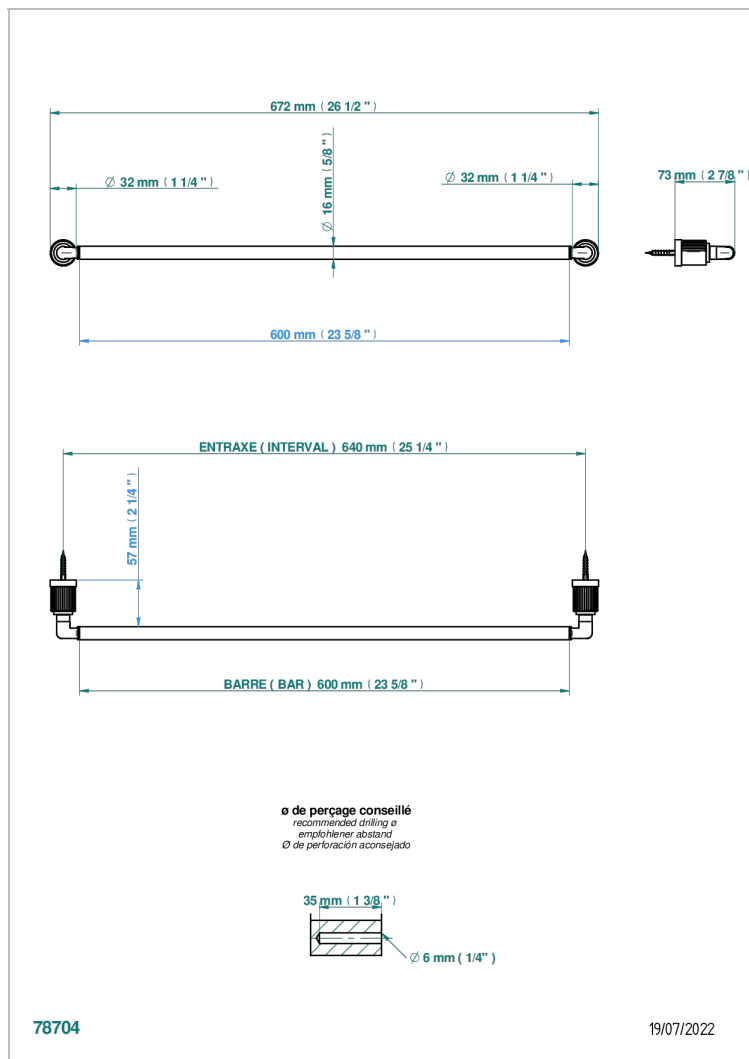

# ESTRELA METAL INLAYS

U3L-514/60

Towel bar, 24" long

THG<sup>®</sup>  
PARIS

## CHARACTERISTIC

- Estrela Metal inlays
- Towel bar, 24" long