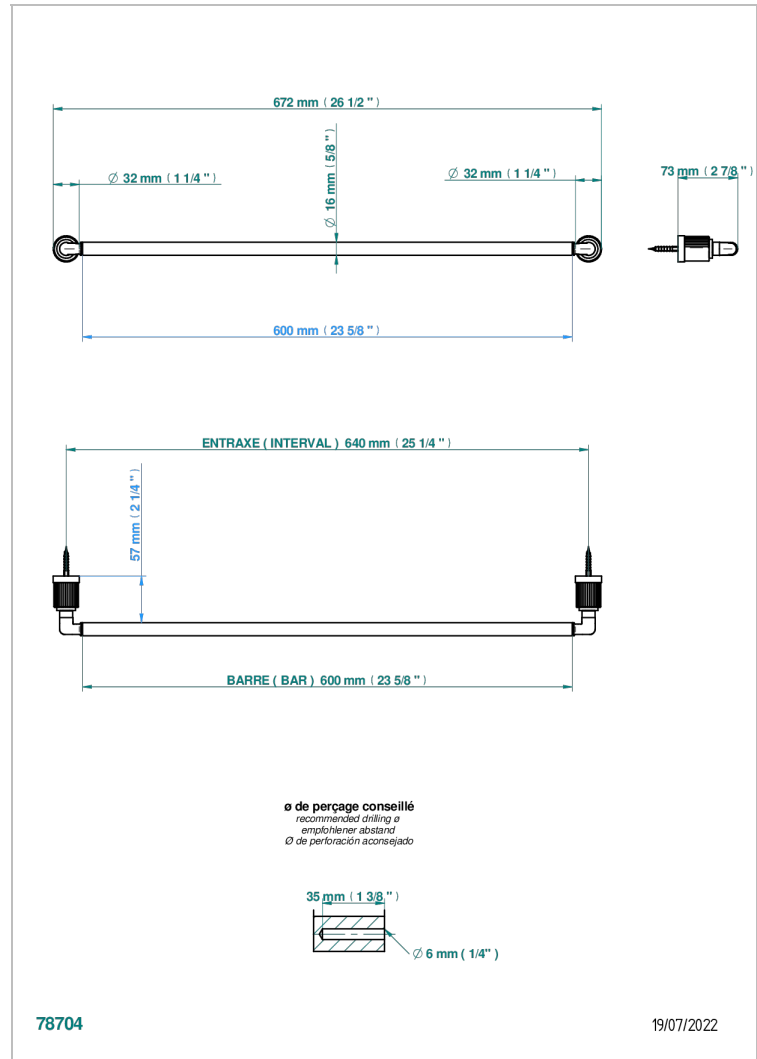

ESTRELA INSERTS METAL

U3L-514/60

Porte-serviette 1 barre fixe long. 600 mm

THG[®]
PARIS

CARACTÉRISTIQUES

- Estrela Inserts métal
- Porte-serviette 1 barre fixe long. 600 mm

FINITIONS DISPONIBLES

Chromé - A02
Chromé insert doré - GA1
Chromé mat - C02
Doré brillant - F01
Doré mat - F07
Laiton fumé naturel - A13