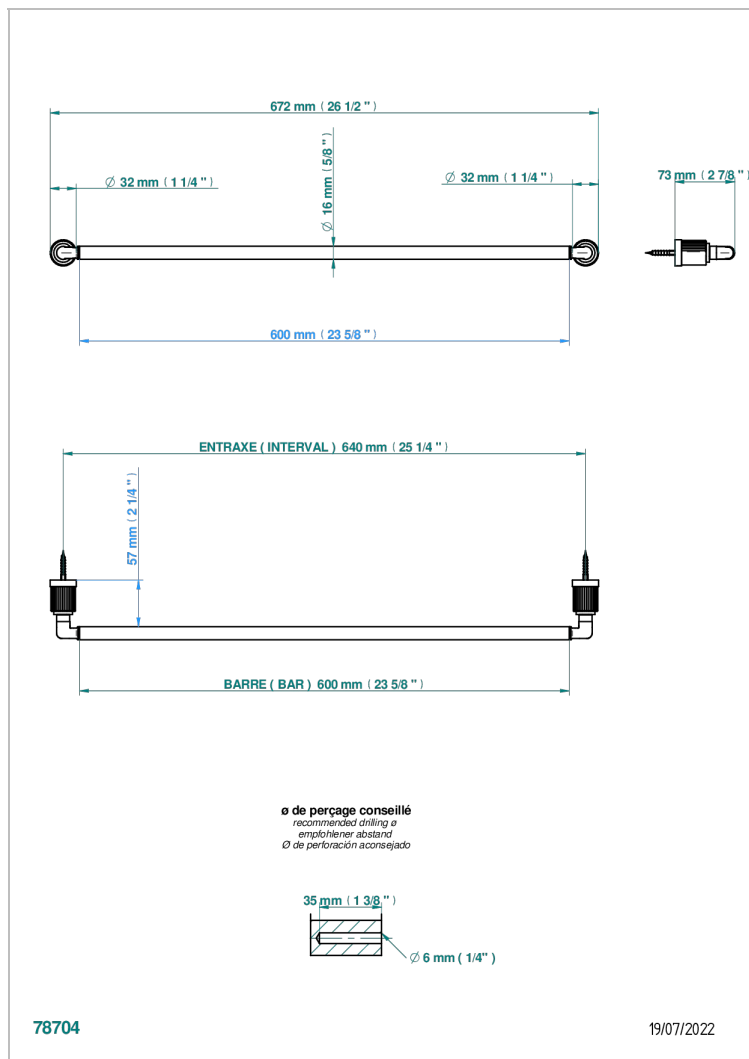

# ESTRELA METAL INLAYS

U3L-514/60

Полотенцедержатель одинарный - фиксированная рейка 600 мм Д. 16 мм

THG<sup>®</sup>  
PARIS

## ХАРАКТЕРИСТИКИ

- Estrela Metal inlays
- Полотенцедержатель одинарный - фиксированная рейка 600 мм Д. 16 мм