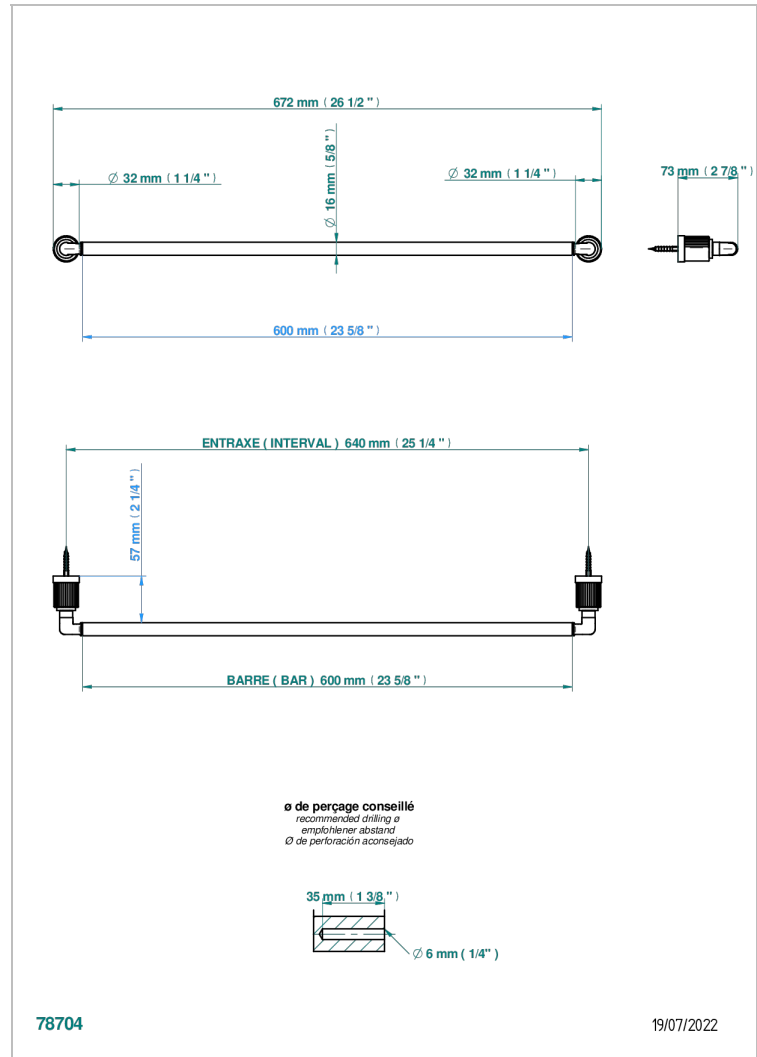

ESTRELA INSERTS METAL

U3L-514/60

Porte-serviette 1 barre fixe long. 600 mm

THG[®]
PARIS

CARACTÉRISTIQUES

- Estrela Inserts métal
- Porte-serviette 1 barre fixe long. 600 mm

FINITIONS DISPONIBLES

Chromé - A02
Chromé insert doré - GA1
Chromé mat - C02
Doré brillant - F01
Doré mat - F07
Laiton fumé naturel - A13