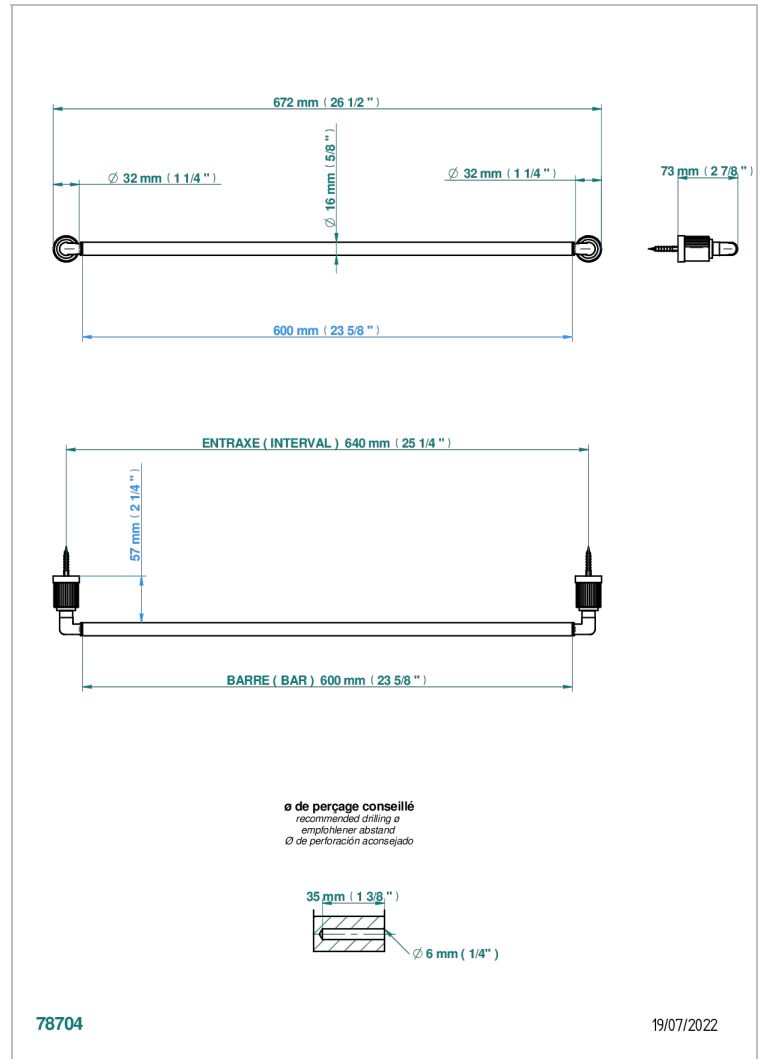

ESTRELA A MANETTES

U3K-514/60

Porte-serviette 1 barre fixe long. 600 mm

THG[®]
PARIS

CARACTÉRISTIQUES

- Estrela à manettes
- Porte-serviette 1 barre fixe long. 600 mm

FINITIONS DISPONIBLES

Chromé - A02
Chromé insert doré - GA1
Chromé mat - C02
Doré brillant - F01
Doré mat - F07
Laiton fumé naturel - A13