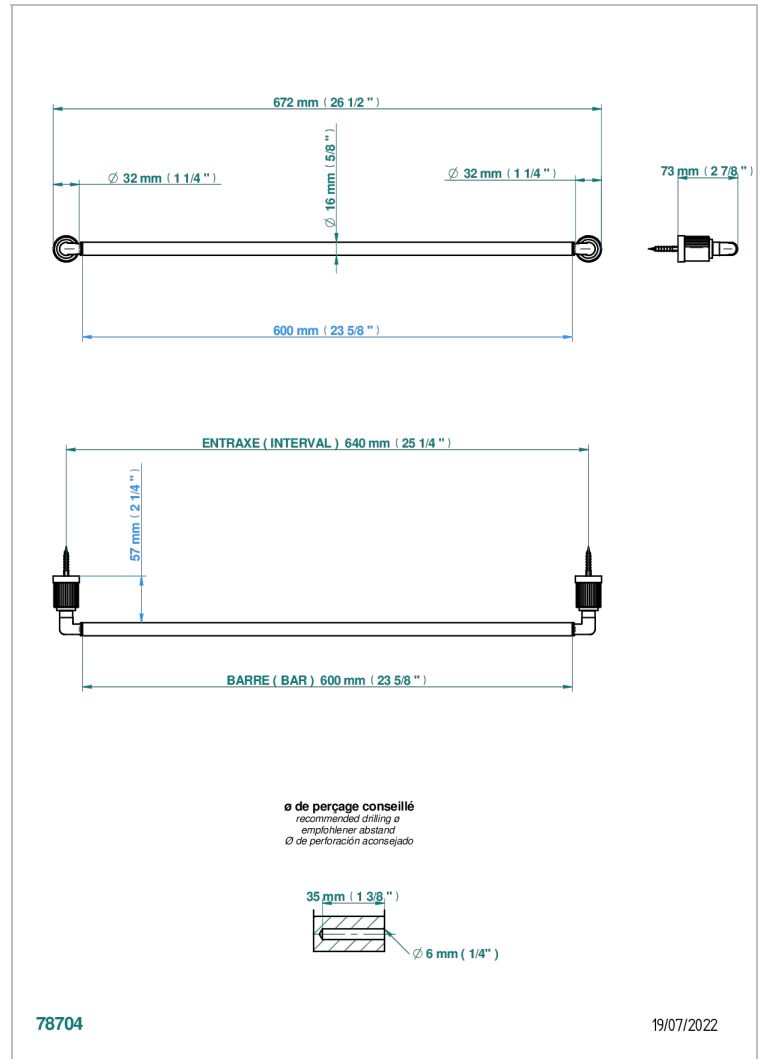

ESTRELA CON MANETAS

U3K-514/60

Toallero lg 600 mm

THG[®]
PARIS

CARACTERÍSTICAS

- Estrela con manetas
- Toallero lg 600 mm

ACABADOS DISPONIBLES

Cerámica negra mate - D30
Cromo - A02
Cromo mate - C02
Dorado - F01
Dorado mate - F07
Dorado pálido - F30