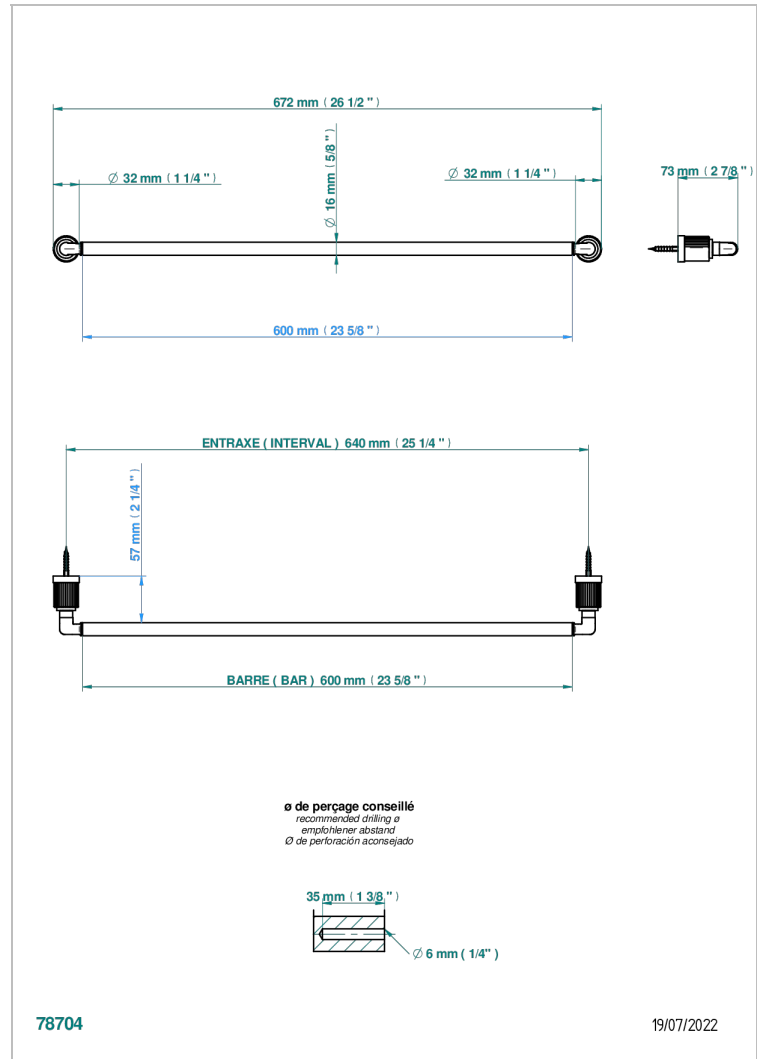

ESTRELA A MANETTES

U3K-514/60

Porte-serviette 1 barre fixe long. 600 mm

THG[®]
PARIS

CARACTÉRISTIQUES

- Estrela à manettes
- Porte-serviette 1 barre fixe long. 600 mm

FINITIONS DISPONIBLES

Chromé - A02
Chromé insert doré - GA1
Chromé mat - C02
Doré brillant - F01
Doré mat - F07
Laiton fumé naturel - A13