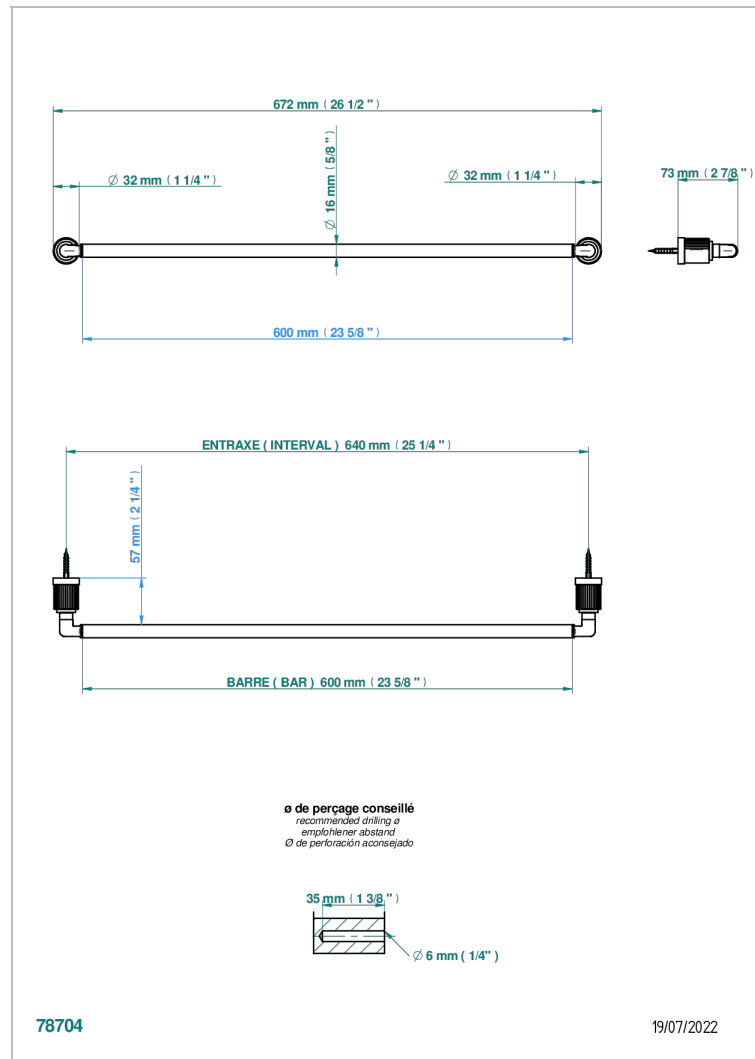

ESTRELA CON MANETAS

U3K-514/60

Toallero lg 600 mm

THG[®]
PARIS

CARACTERÍSTICAS

- Estrela con manetas
- Toallero lg 600 mm

ACABADOS DISPONIBLES

Cerámica negra mate - D30
Cromo - A02
Cromo mate - C02
Dorado - F01
Dorado mate - F07
Dorado pálido - F30