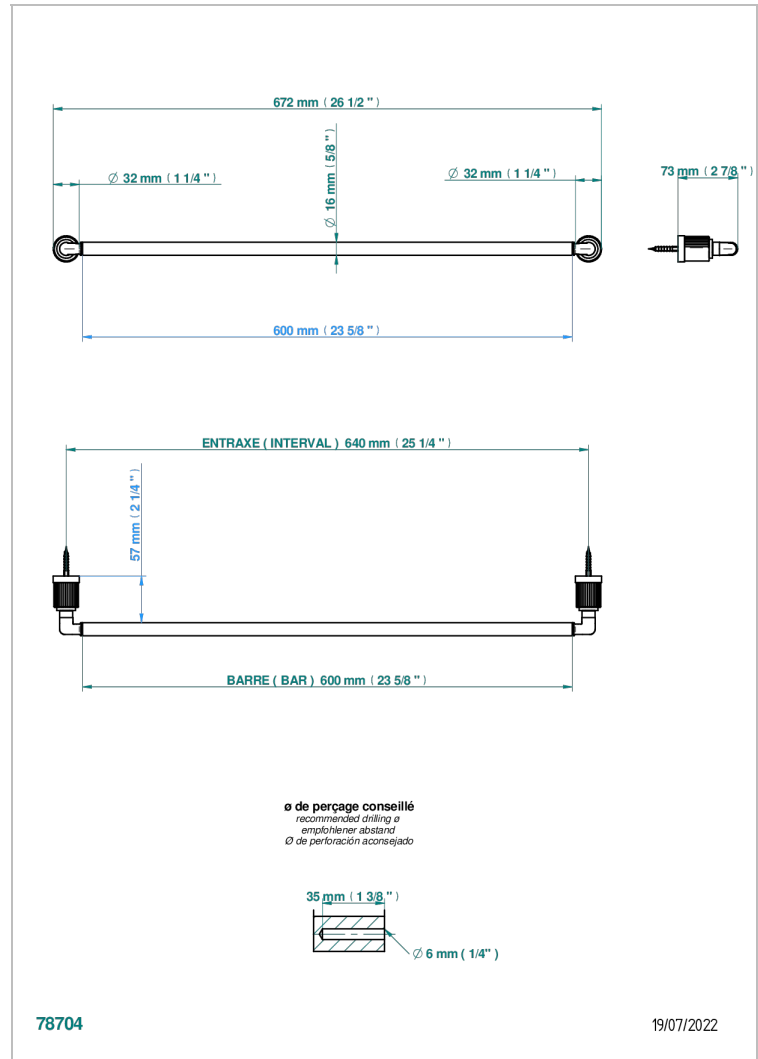

ESTRELA MIT HEBEL

U3K-514/60

Handtuchstange Länge 600 mm

THG[®]
PARIS

EIGENSCHAFTEN

- Estrela mit Hebel
- Handtuchstange Länge 600 mm

VERFÜGBARE OBERFLÄCHEN

Altnickel - H28
Blassgold - F30
Blassgold matt unlackiert - F31
Chrom - A02
Chrom matt - C02
Gold - F01