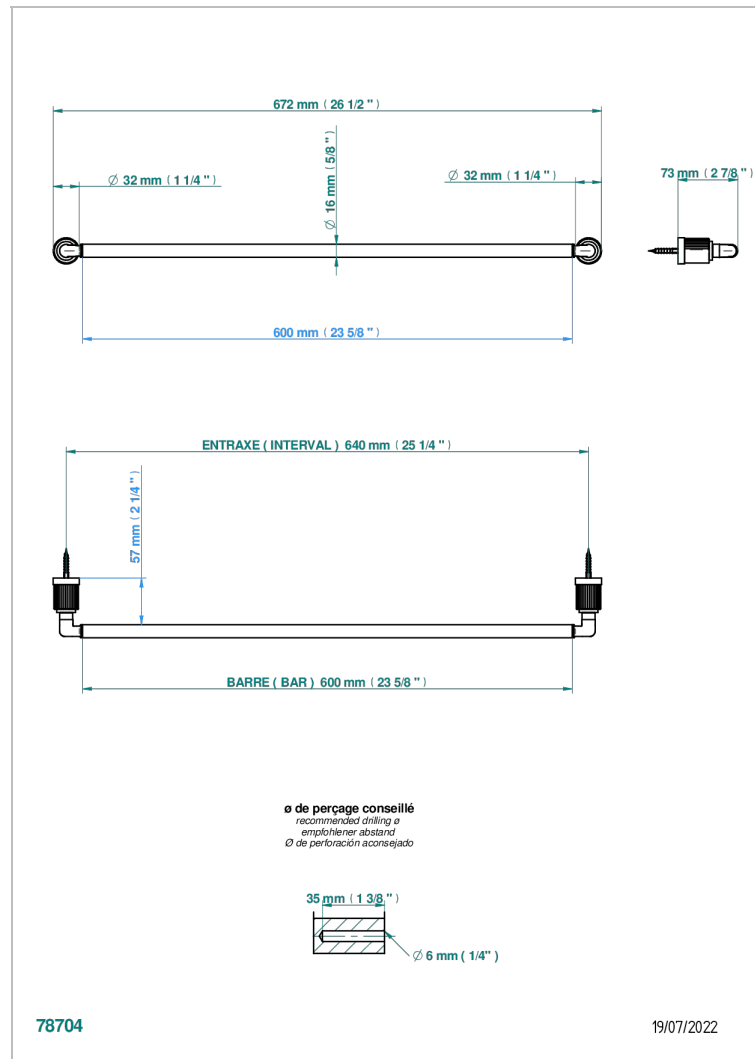

ESTRELA A MANETTES

U3K-514/60

Porte-serviette 1 barre fixe long. 600 mm

THG[®]
PARIS

CARACTÉRISTIQUES

- Estrela à manettes
- Porte-serviette 1 barre fixe long. 600 mm

FINITIONS DISPONIBLES

Chromé - A02
Chromé insert doré - GA1
Chromé mat - C02
Doré brillant - F01
Doré mat - F07
Laiton fumé naturel - A13