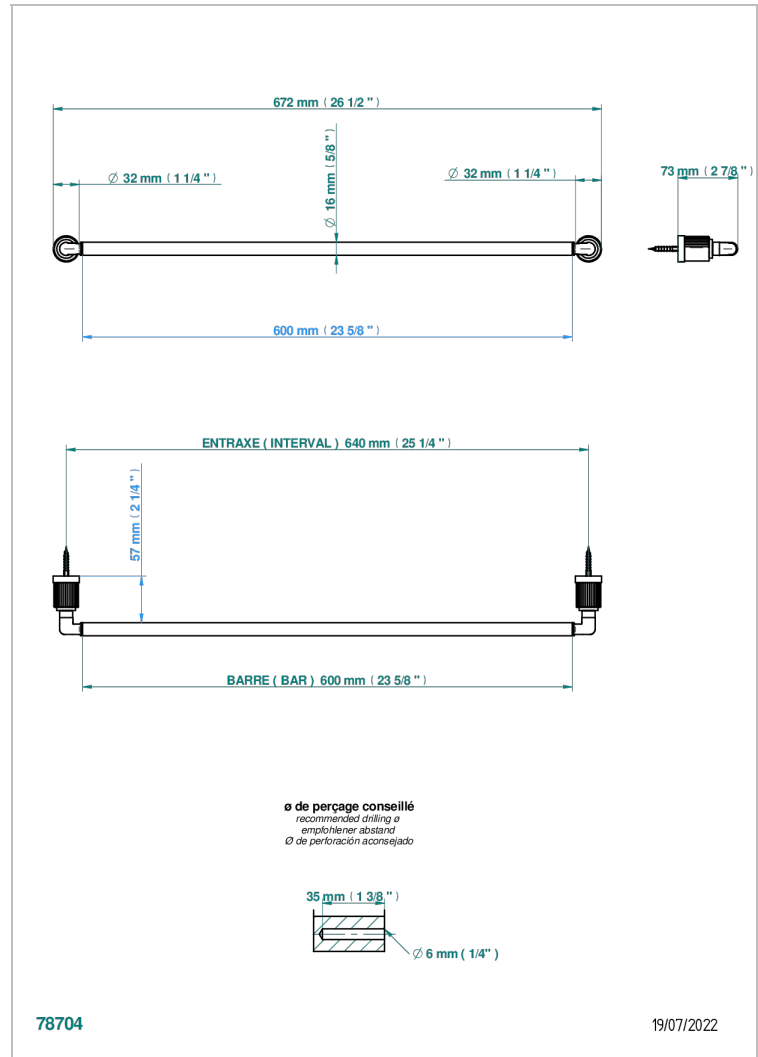

ESTRELA CON MANETAS

U3K-514/60

Toallero lg 600 mm

THG[®]
PARIS

CARACTERÍSTICAS

- Estrela con manetas
- Toallero lg 600 mm

ACABADOS DISPONIBLES

Cerámica negra mate - D30
Cromo - A02
Cromo mate - C02
Dorado - F01
Dorado mate - F07
Dorado pálido - F30