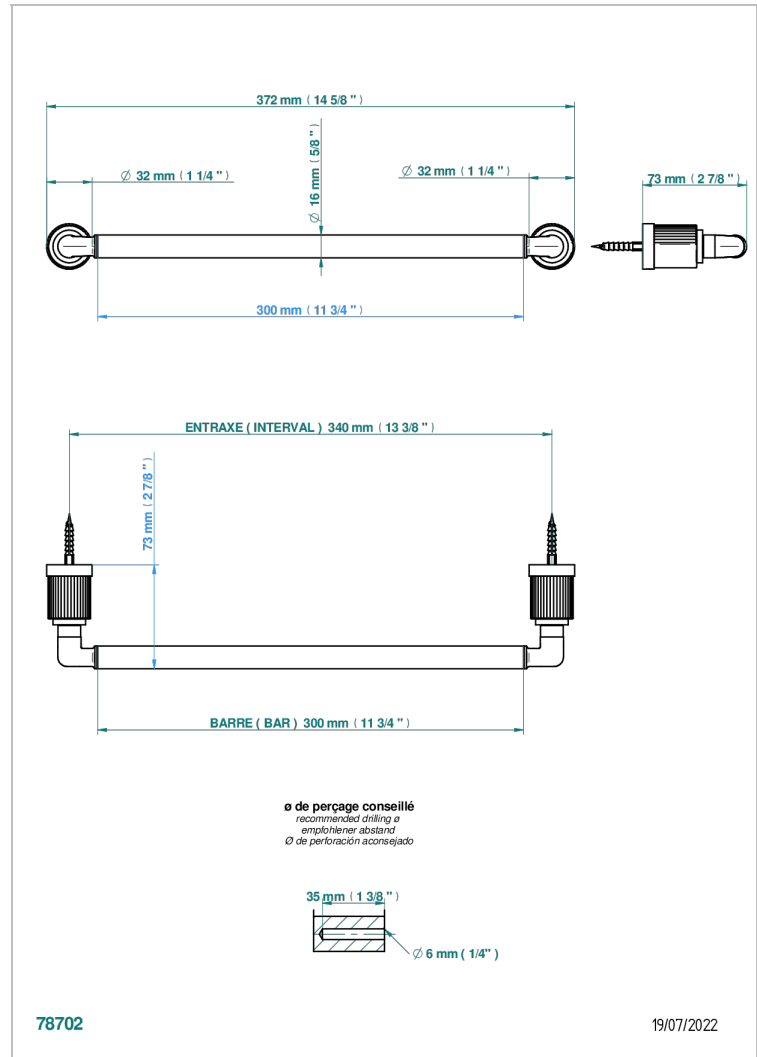

# ESTRELA INSERTS METAL

U3L-514/30

Porte-serviette 1 barre fixe long.300 mm

THG<sup>®</sup>  
PARIS

## CARACTÉRISTIQUES

- Estrela Inserts métal
- Porte-serviette 1 barre fixe long.300 mm