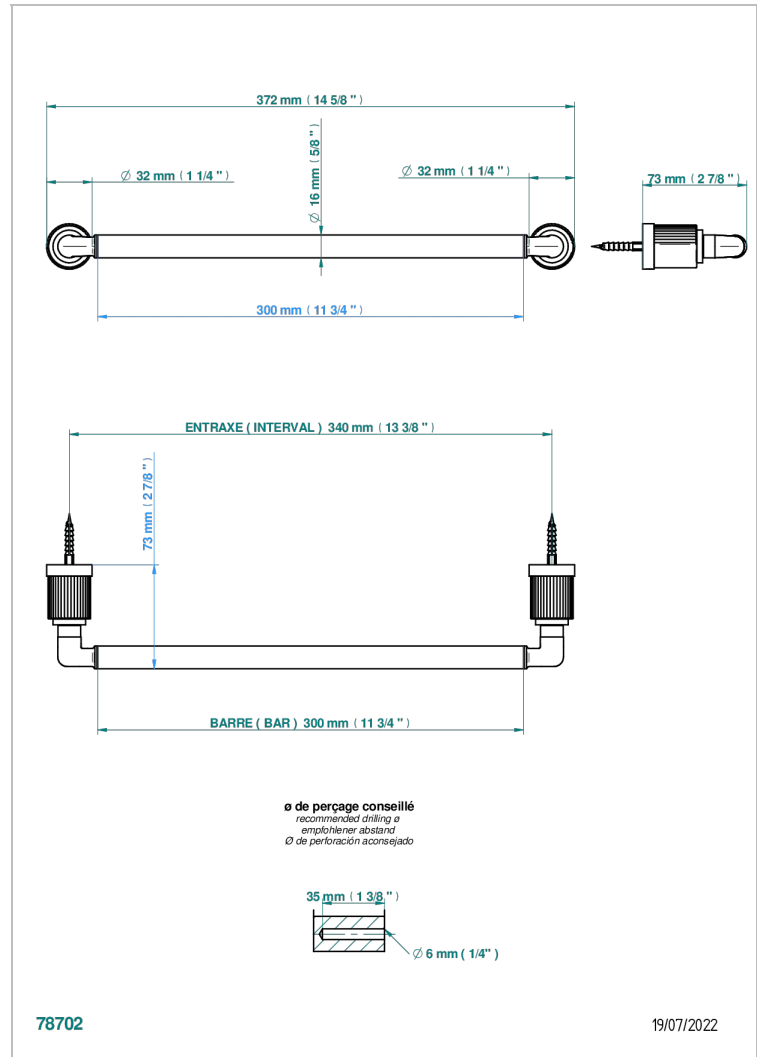

ESTRELA INCRUSTACION METALICA

U3L-514/30

Porte-serviette 1 barre fixe long.300 mm

THG[®]
PARIS

CARACTERÍSTICAS

- Estrela incrustación metálica
- Porte-serviette 1 barre fixe long.300 mm

ACABADOS DISPONIBLES