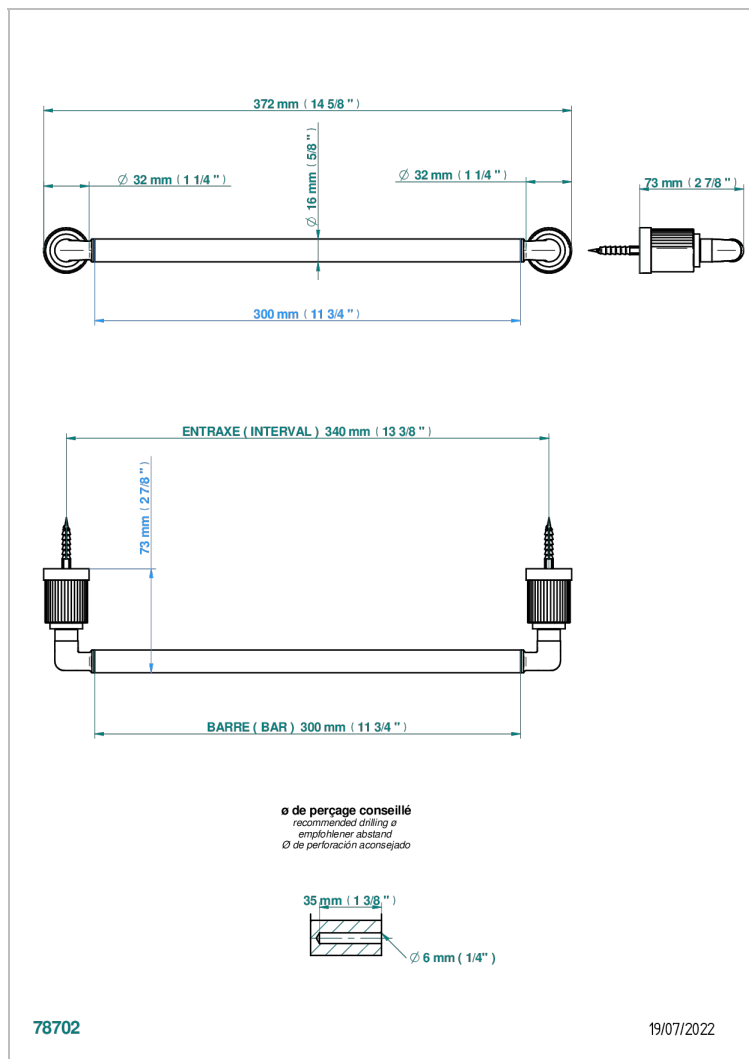

ESTRELA METAL INLAYS

U3L-514/30

Полотенцедержатель одинарный - фиксированная рейка 30 см

THG[®]
PARIS

ХАРАКТЕРИСТИКИ

- Estrela Metal inlays
- Полотенцедержатель одинарный - фиксированная рейка 30 см

ДОСТУПНЫЕ ВАРИАНТЫ ПОКРЫТИЙ