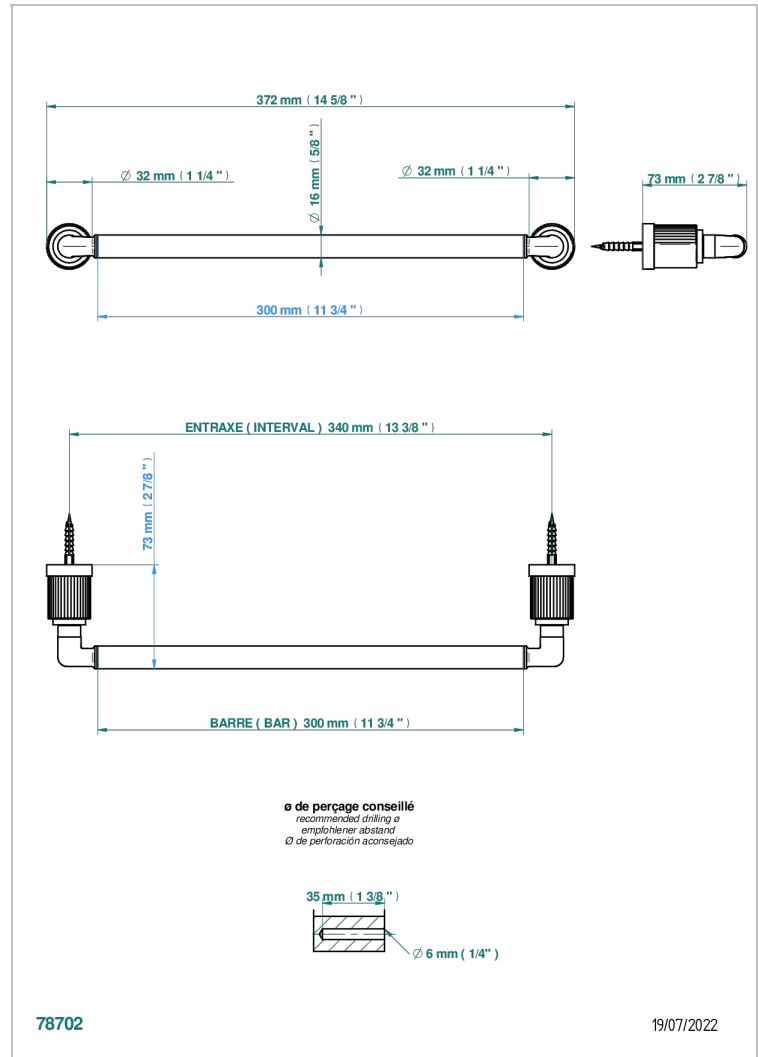

ESTRELA INSERTS METAL

U3L-514/30

Porte-serviette 1 barre fixe long.300 mm

THG[®]
PARIS

CARACTÉRISTIQUES

- Estrela Inserts métal
- Porte-serviette 1 barre fixe long.300 mm

FINITIONS DISPONIBLES

Chromé - A02
Chromé insert doré - GA1
Chromé mat - C02
Doré brillant - F01
Doré mat - F07
Laiton fumé naturel - A13