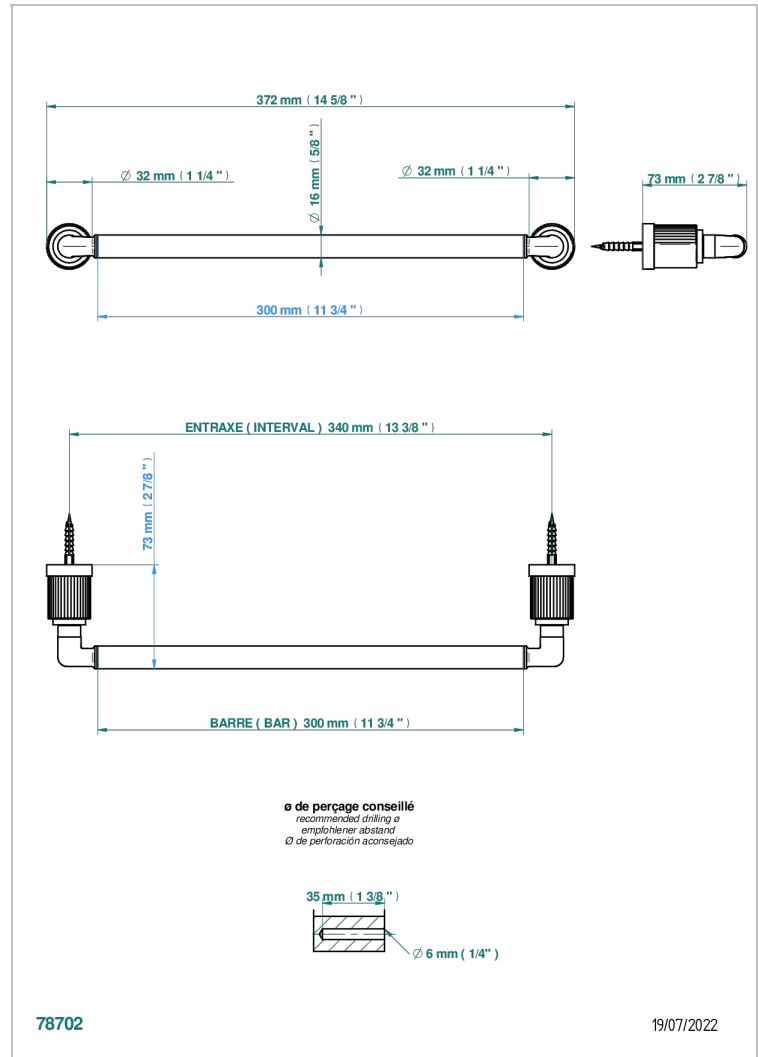

ESTRELA A MANETTES

U3K-514/30

Porte-serviette 1 barre fixe long.300 mm

THG[®]
PARIS

CARACTÉRISTIQUES

- Estrela à manettes
- Porte-serviette 1 barre fixe long.300 mm

FINITIONS DISPONIBLES

Chromé - A02
Chromé insert doré - GA1
Chromé mat - C02
Doré brillant - F01
Doré mat - F07
Laiton fumé naturel - A13