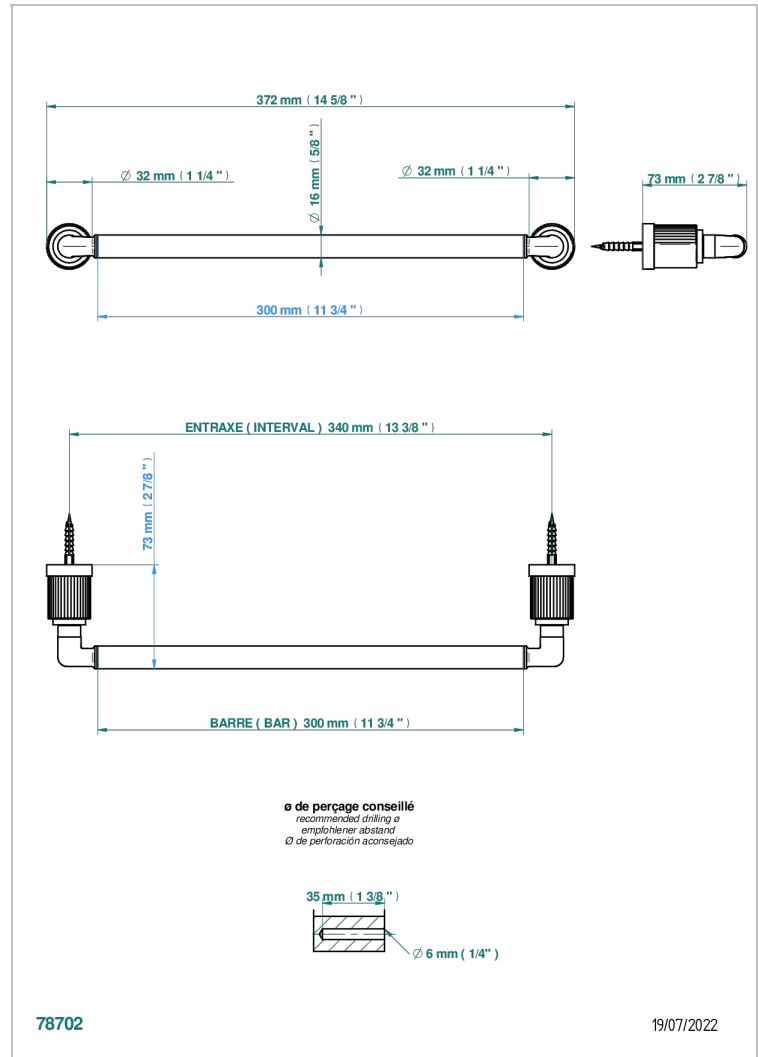

ESTRELA A MANETTES

U3K-514/30

Porte-serviette 1 barre fixe long.300 mm

THG[®]
PARIS

78702

19/07/2022

CARACTÉRISTIQUES

- Estrela à manettes
- Porte-serviette 1 barre fixe long.300 mm